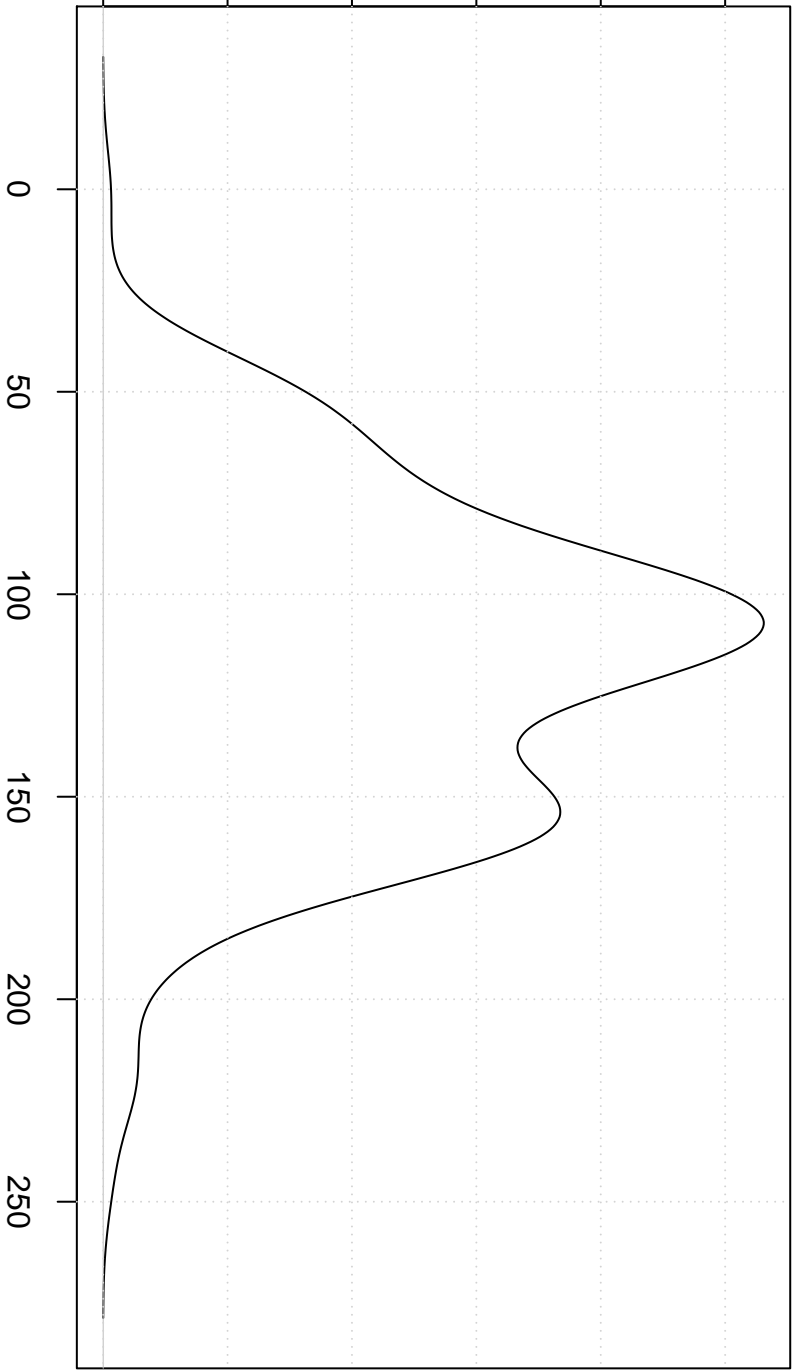

Density

0.000 0.002 0.004 0.006 0.008 0.010

Gaussian Kernel

Value