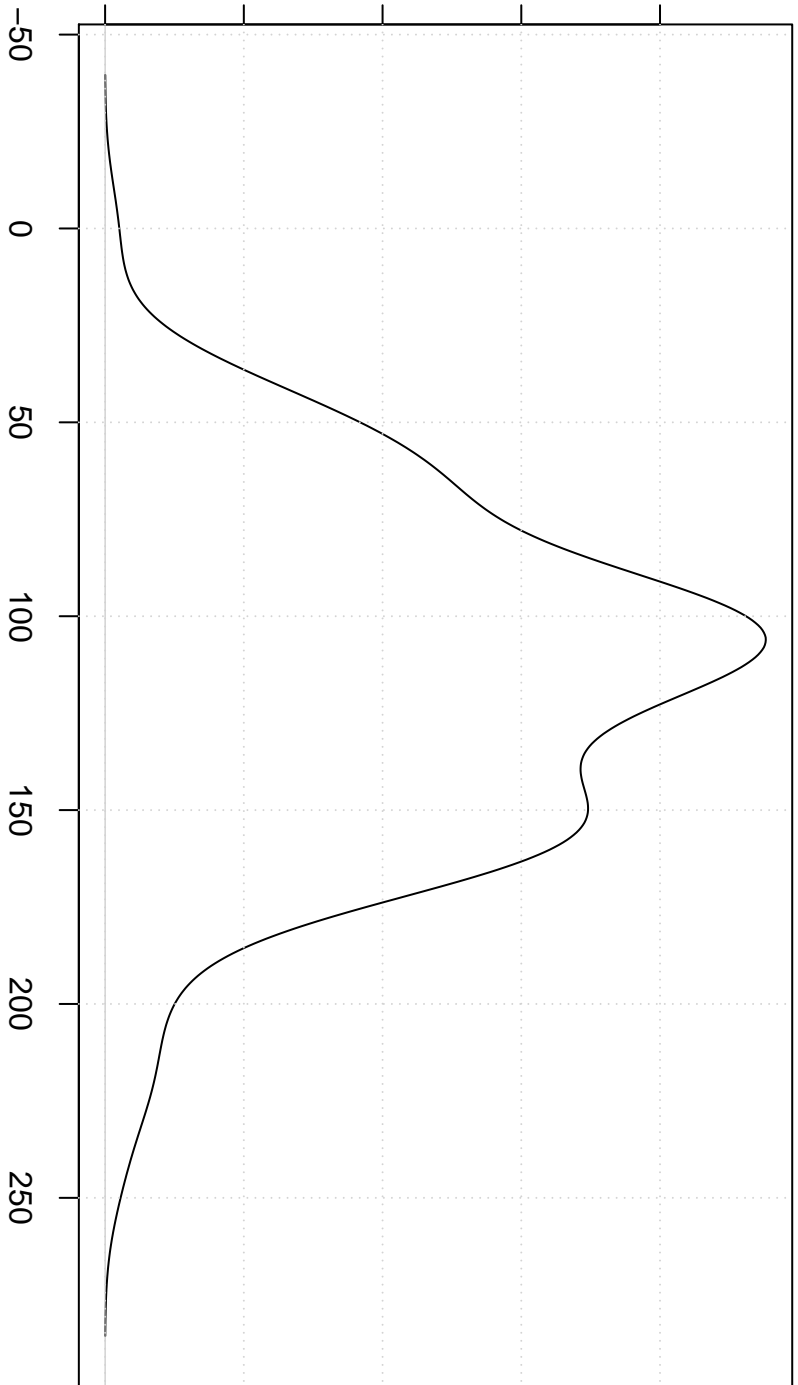

Density

0.000 0.002 0.004 0.006 0.008

Gaussian Kernel

Value