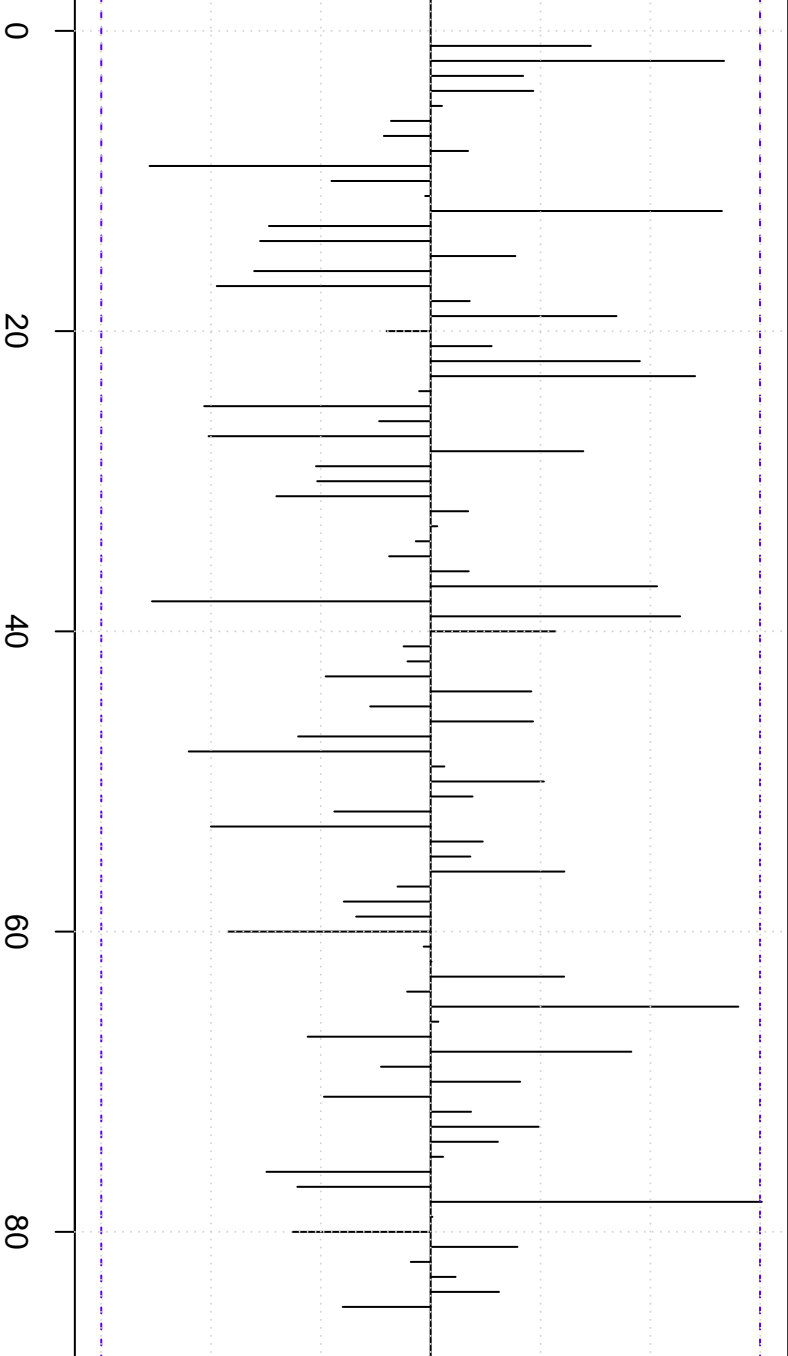

Partial ACF

-0.15 -0.10 -0.05 0.00 0.05 0.10 0.15

Lag

Residual Partial Autocorrelation Function