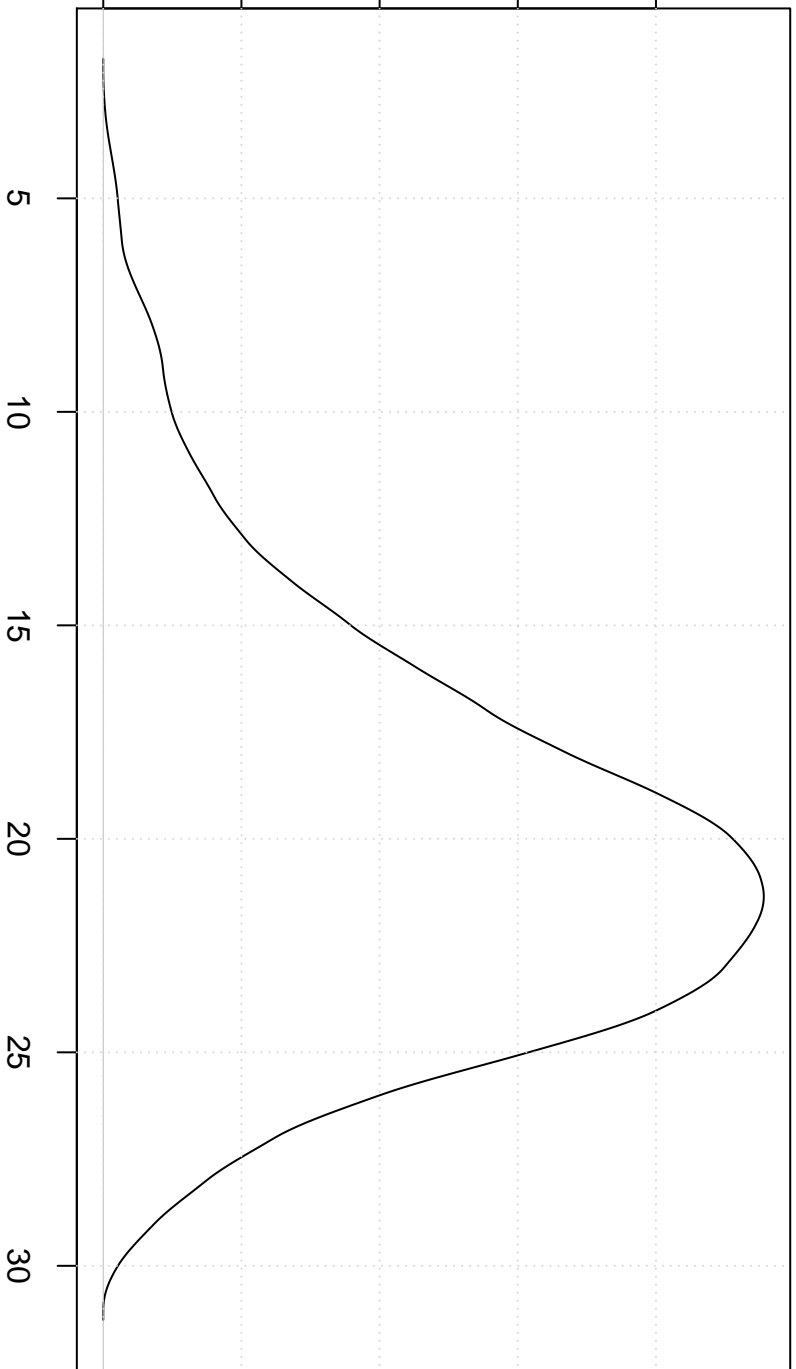

Density

0.00 0.02 0.04 0.06 0.08

Cosine Kernel

Value