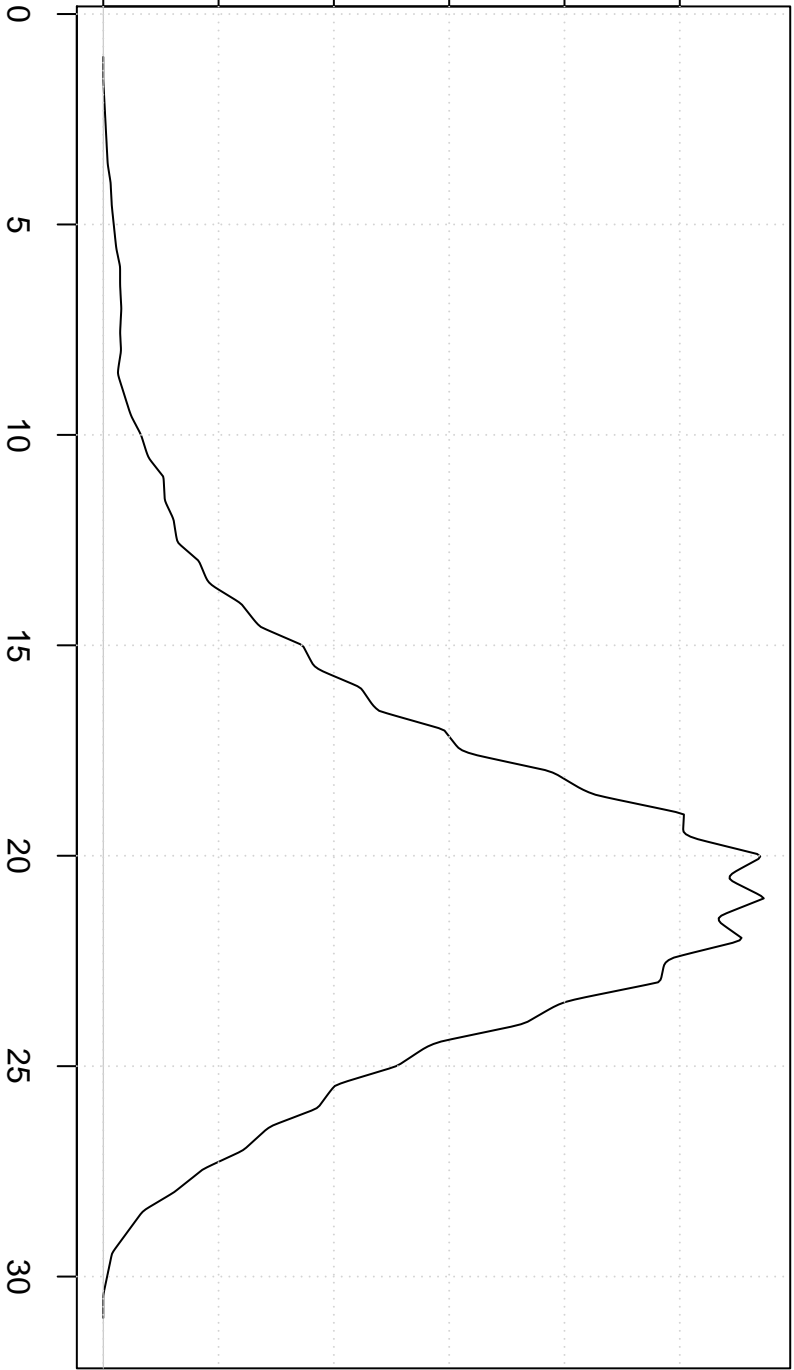

Density

0.00 0.02 0.04 0.06 0.08 0.10

**Triangular Kernel**

Value