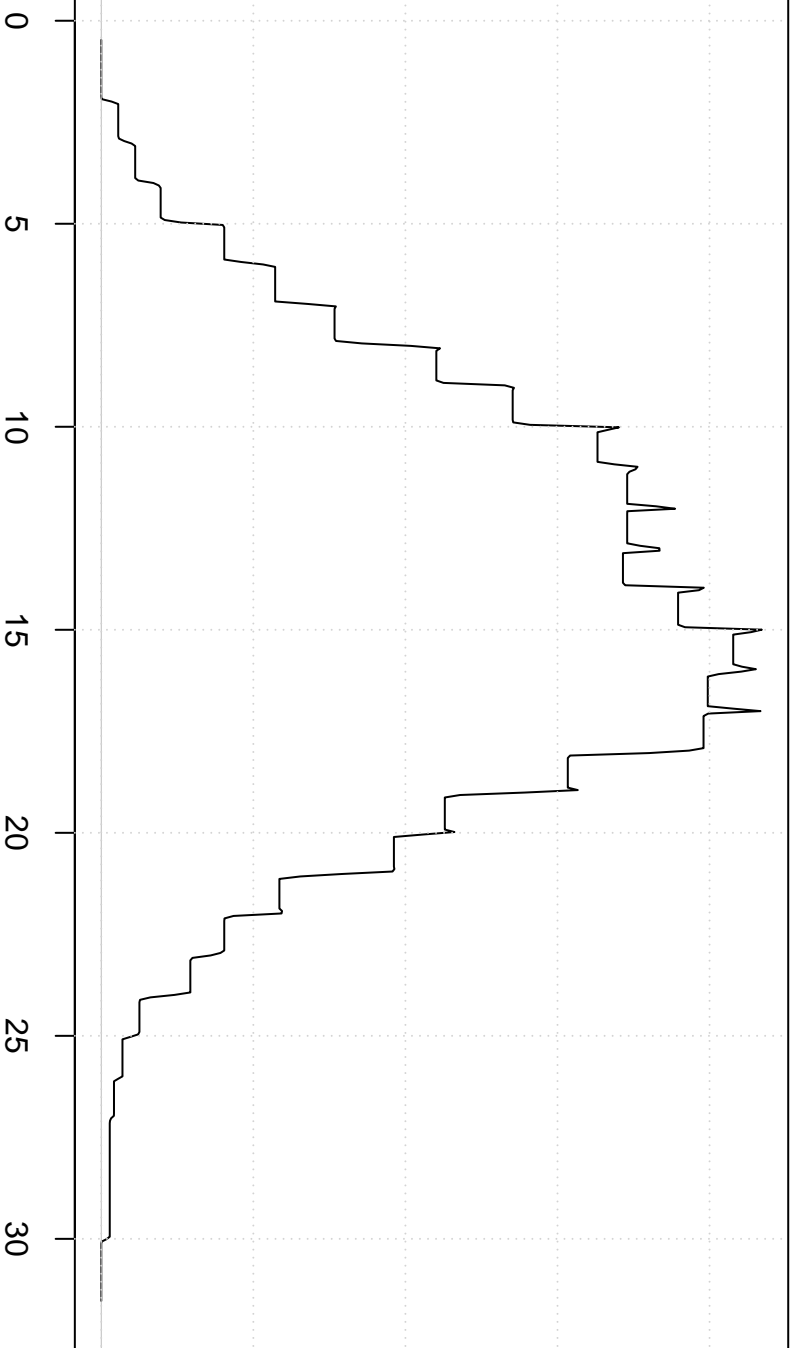

Density

0.00 0.02 0.04 0.06 0.08

Rectangular Kernel

Value