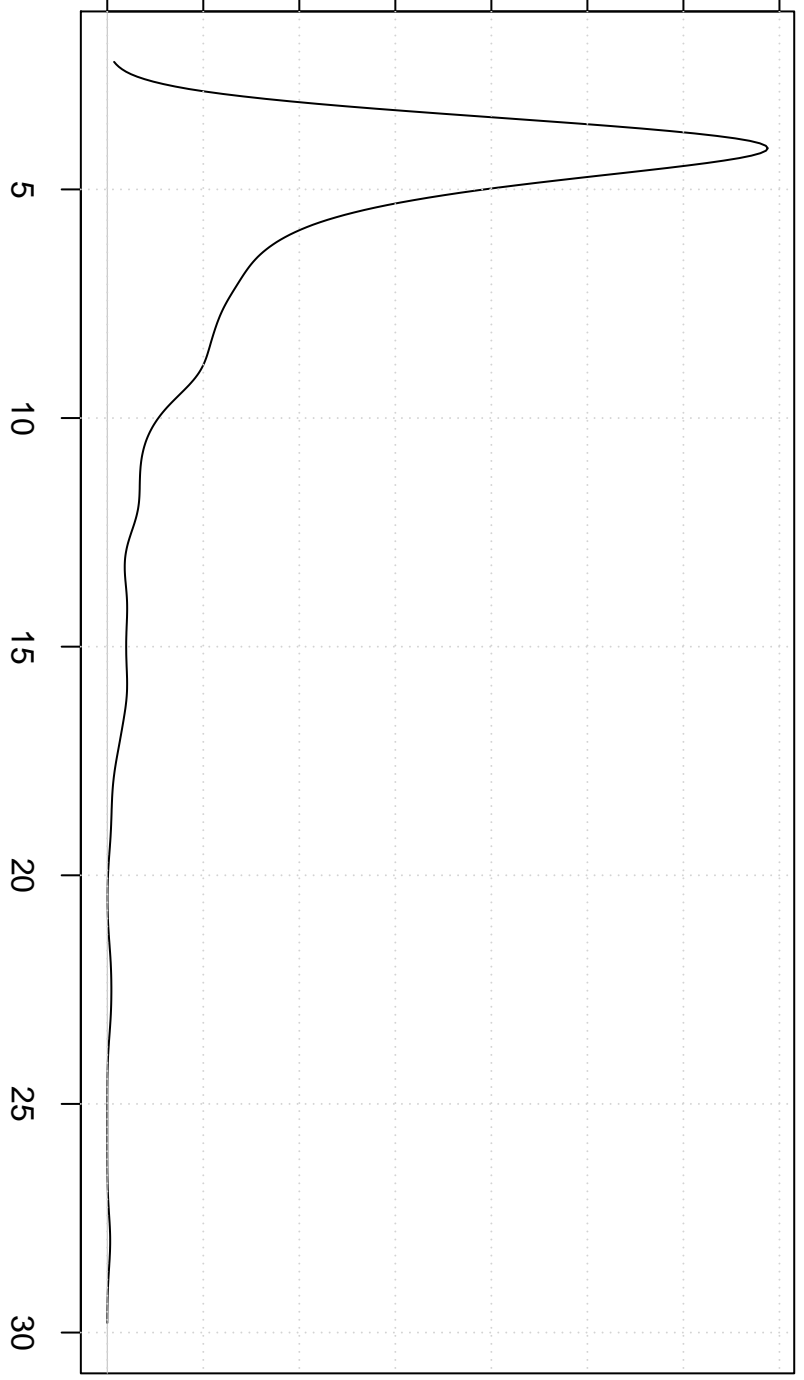

Density

0.00 0.05 0.10 0.15 0.20 0.25 0.30 0.35

Gaussian Kernel