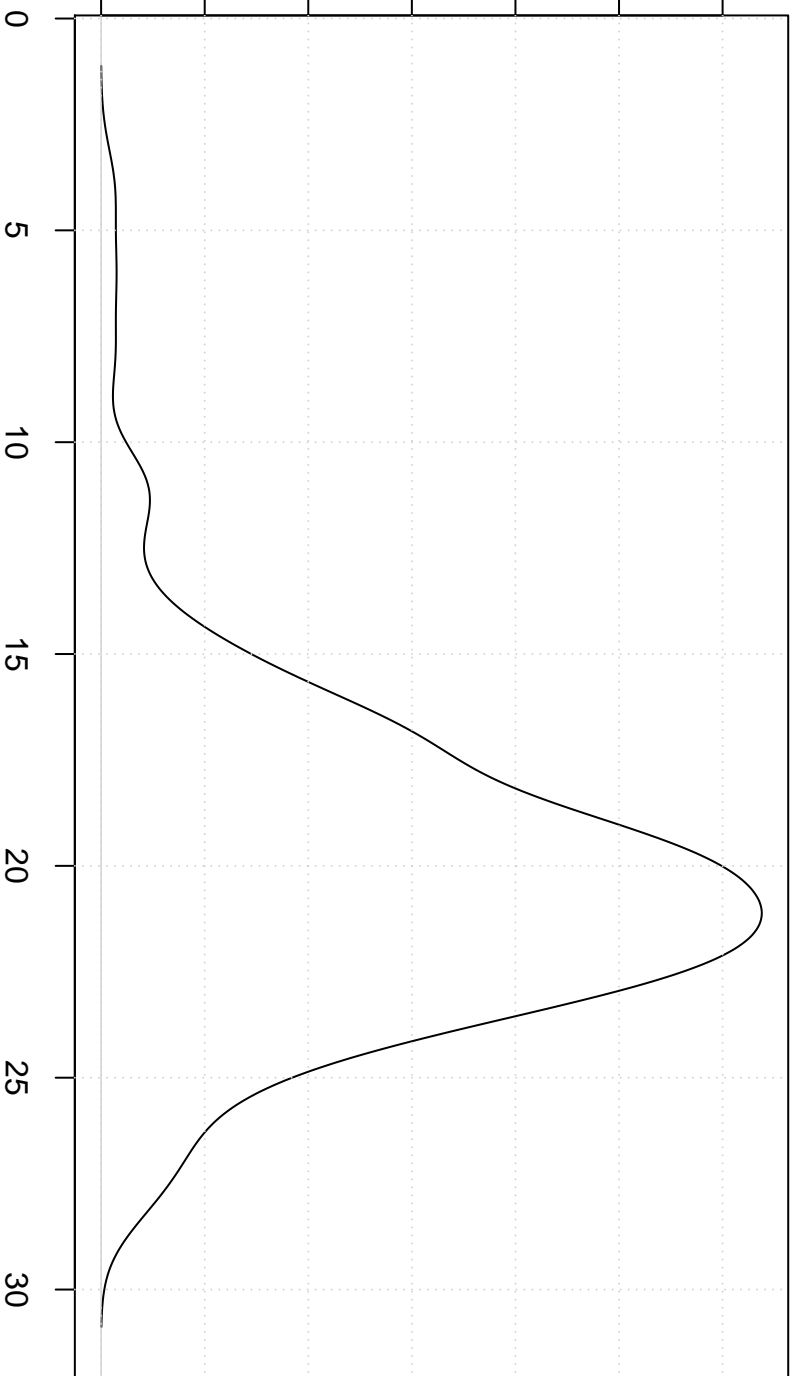

Density

0.00 0.02 0.04 0.06 0.08 0.10 0.12

Gaussian Kernel

Value