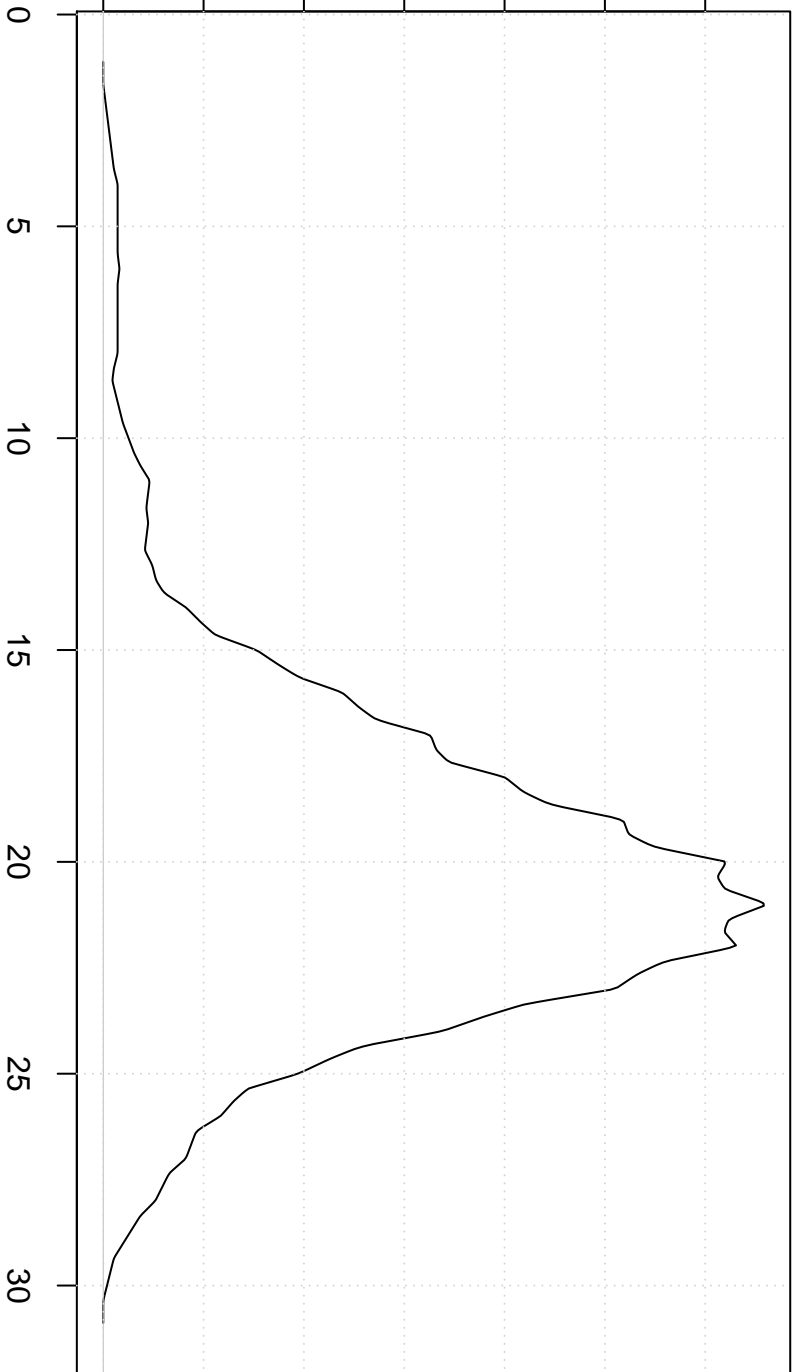

Density

0.00 0.02 0.04 0.06 0.08 0.10 0.12

**Triangular Kernel**

Value