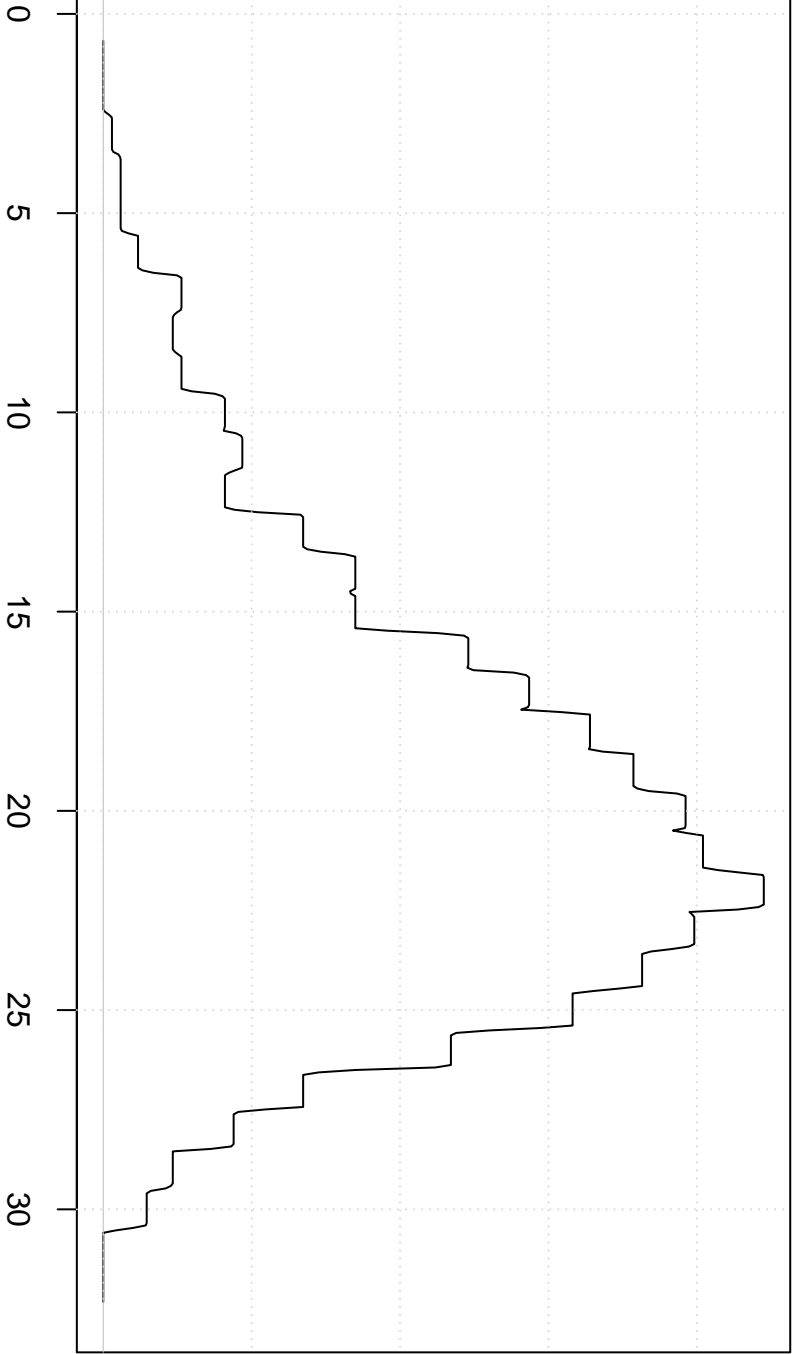

Density

0.00 0.02 0.04 0.06 0.08

Rectangular Kernel

Value