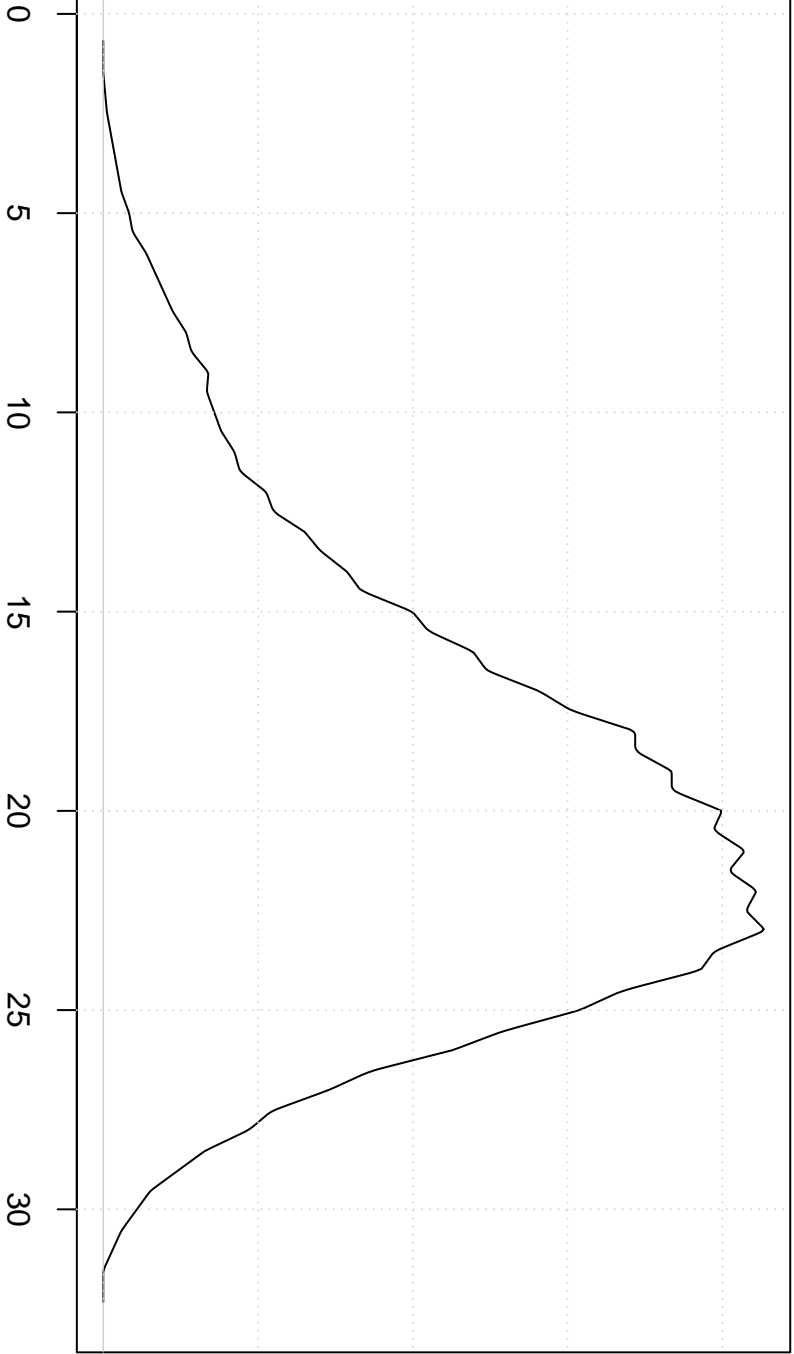

Density

0.00 0.02 0.04 0.06 0.08

Triangular Kernel

Value