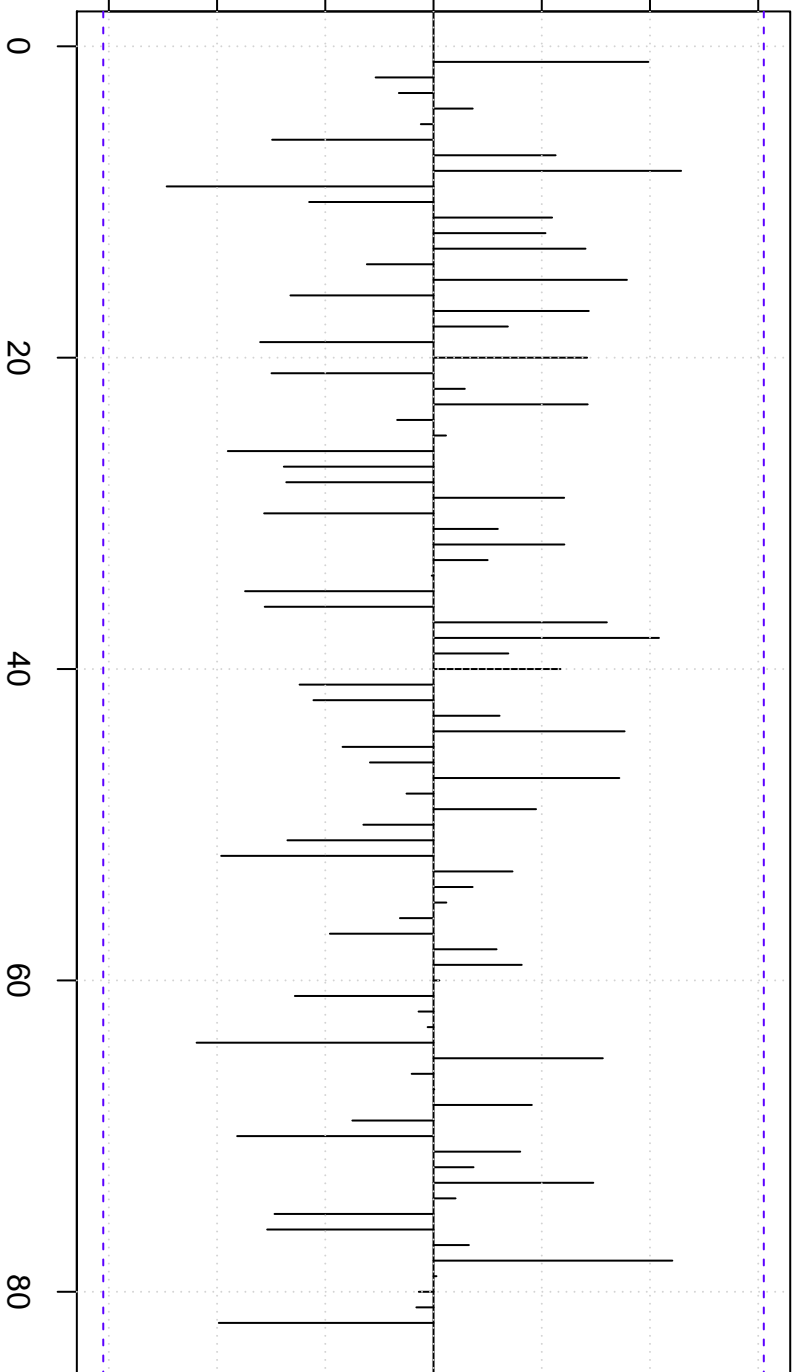

Partial ACF

-0.15 -0.10 -0.05 0.00 0.05 0.10 0.15

Residual Partial Autocorrelation Function

Lag