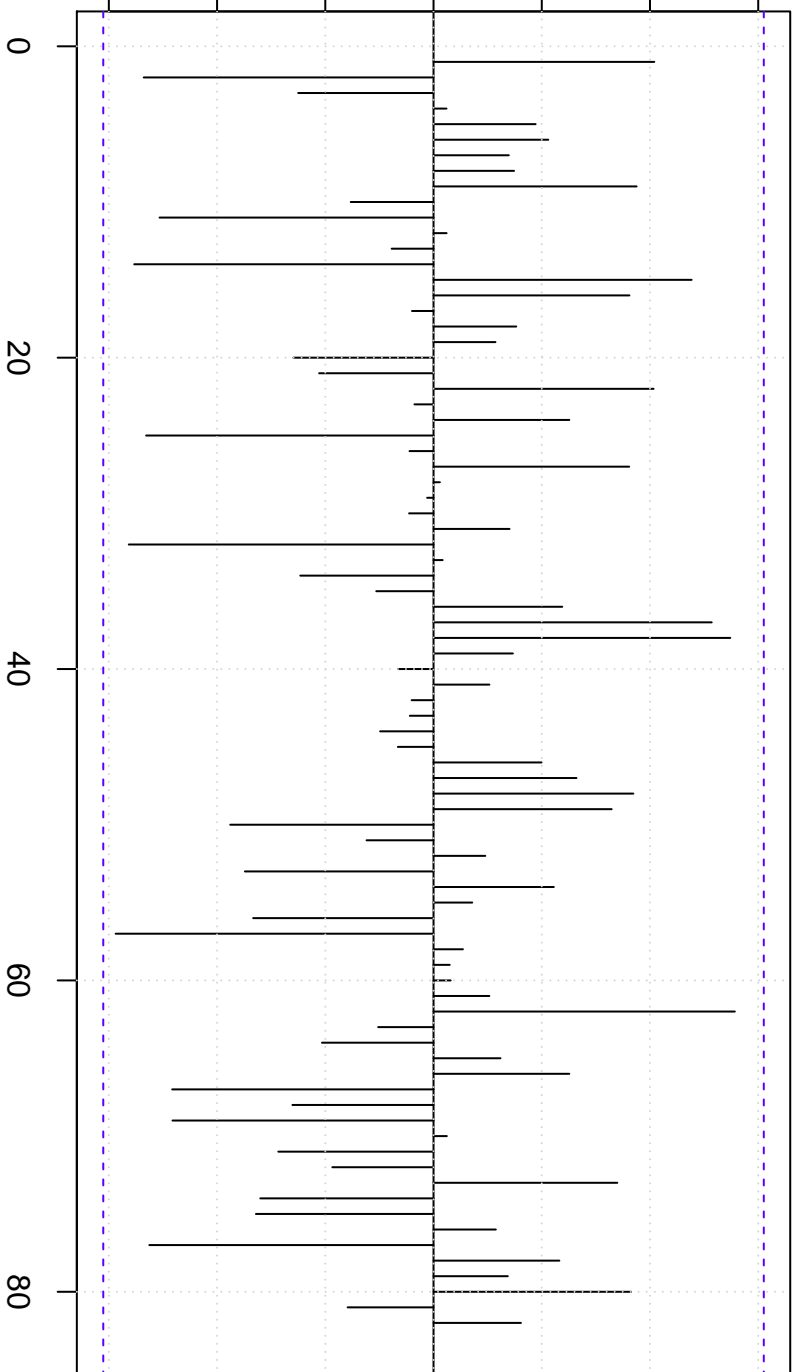

Partial ACF

-0.15 -0.10 -0.05 0.00 0.05 0.10 0.15

Residual Partial Autocorrelation Function

Lag