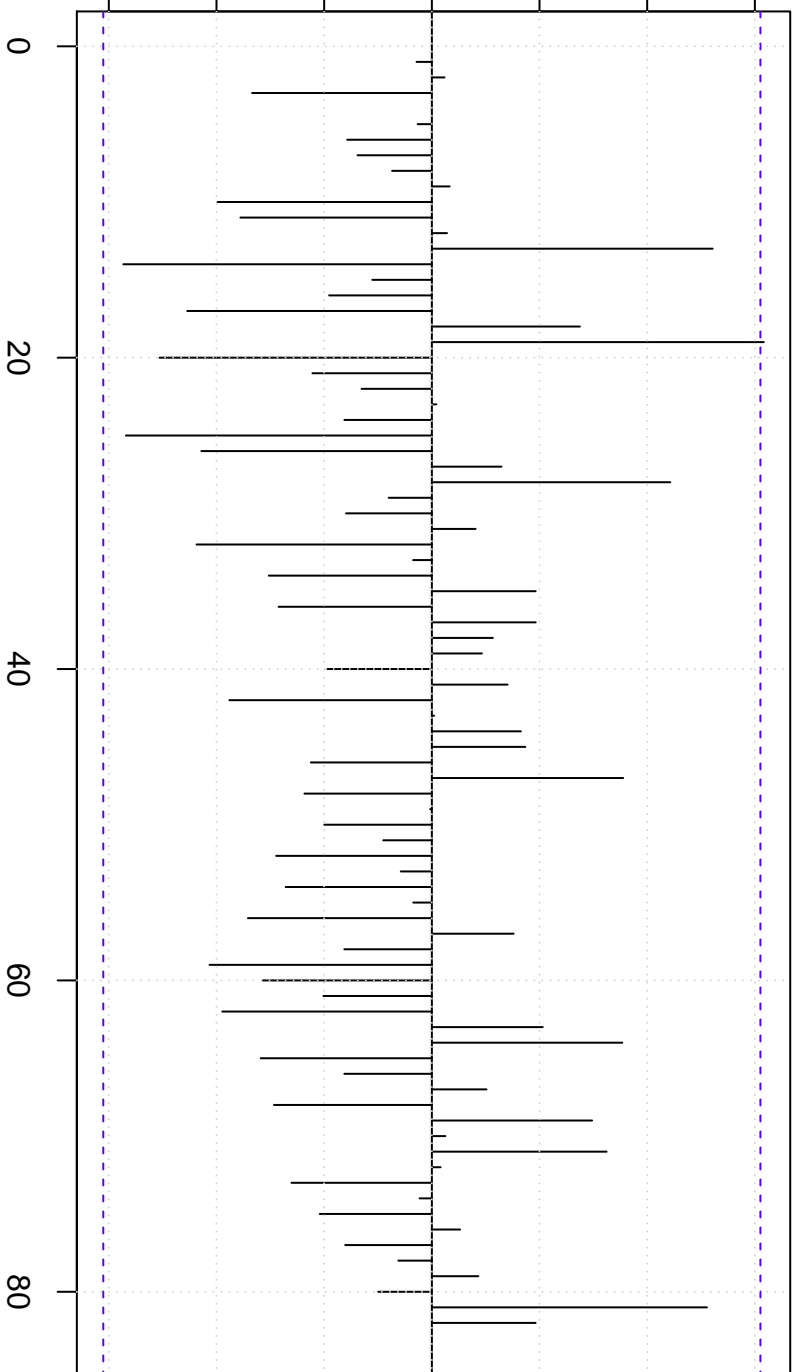

Partial ACF

-0.15 -0.10 -0.05 0.00 0.05 0.10 0.15

Residual Partial Autocorrelation Function

Lag