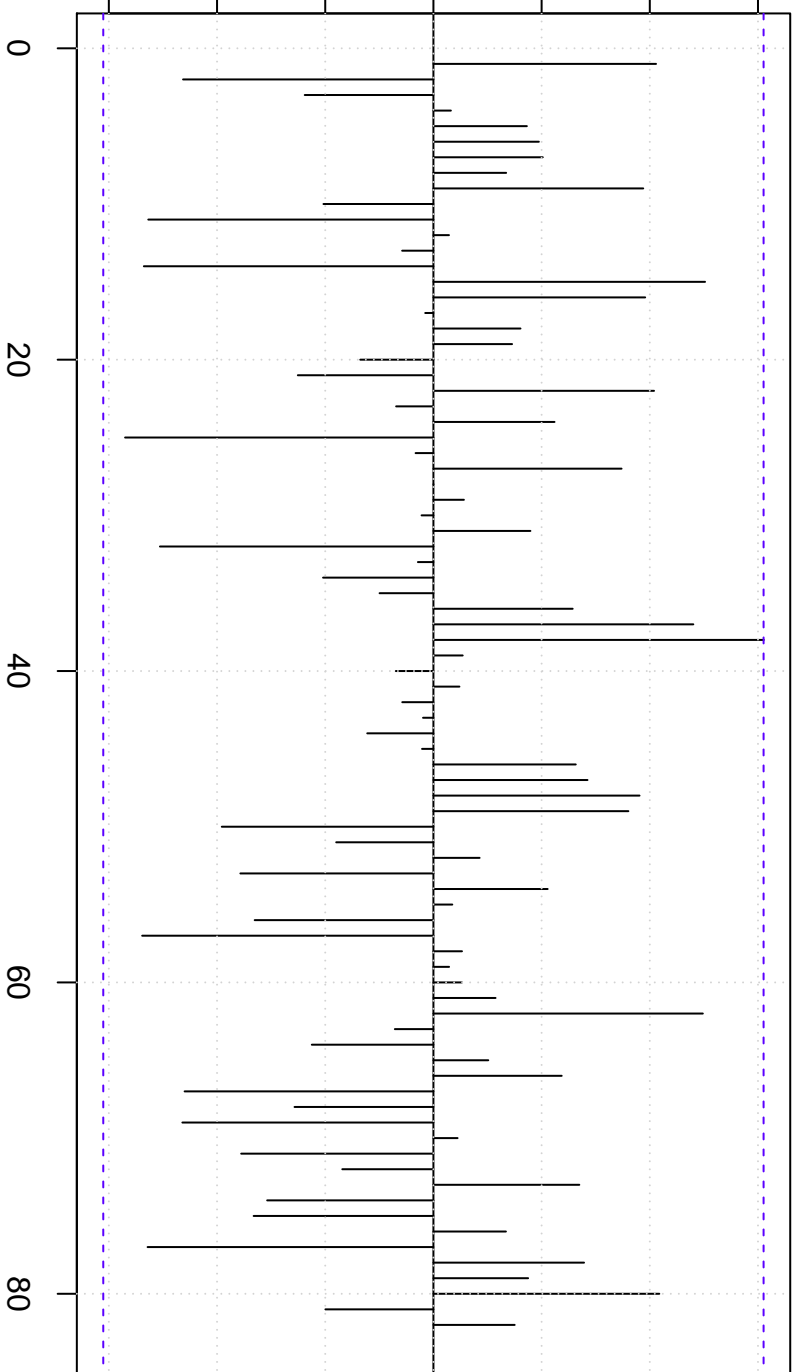

Partial ACF

-0.15 -0.10 -0.05 0.00 0.05 0.10 0.15

Residual Partial Autocorrelation Function

Lag

0

20

40

60