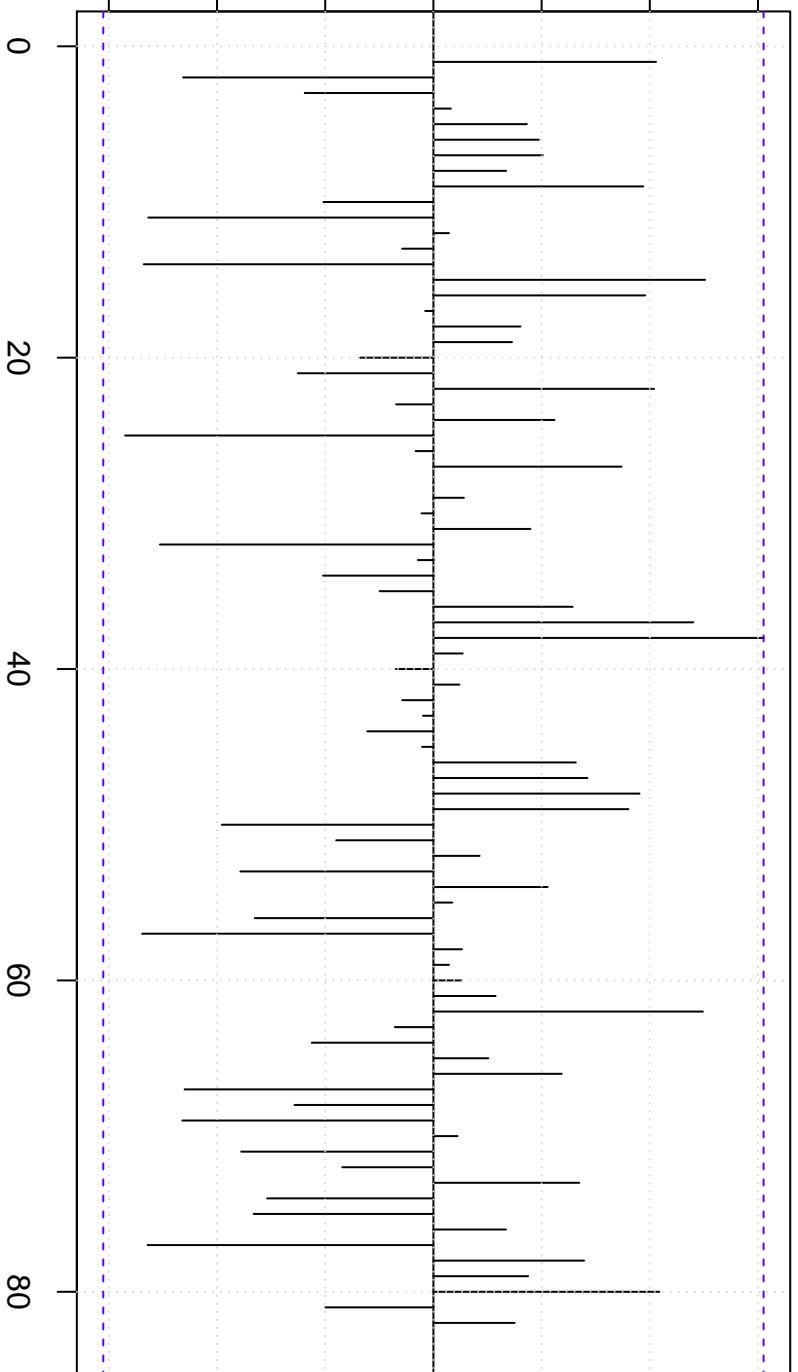

Partial ACF

-0.15 -0.10 -0.05 0.00 0.05 0.10 0.15

Residual Partial Autocorrelation Function

Lag