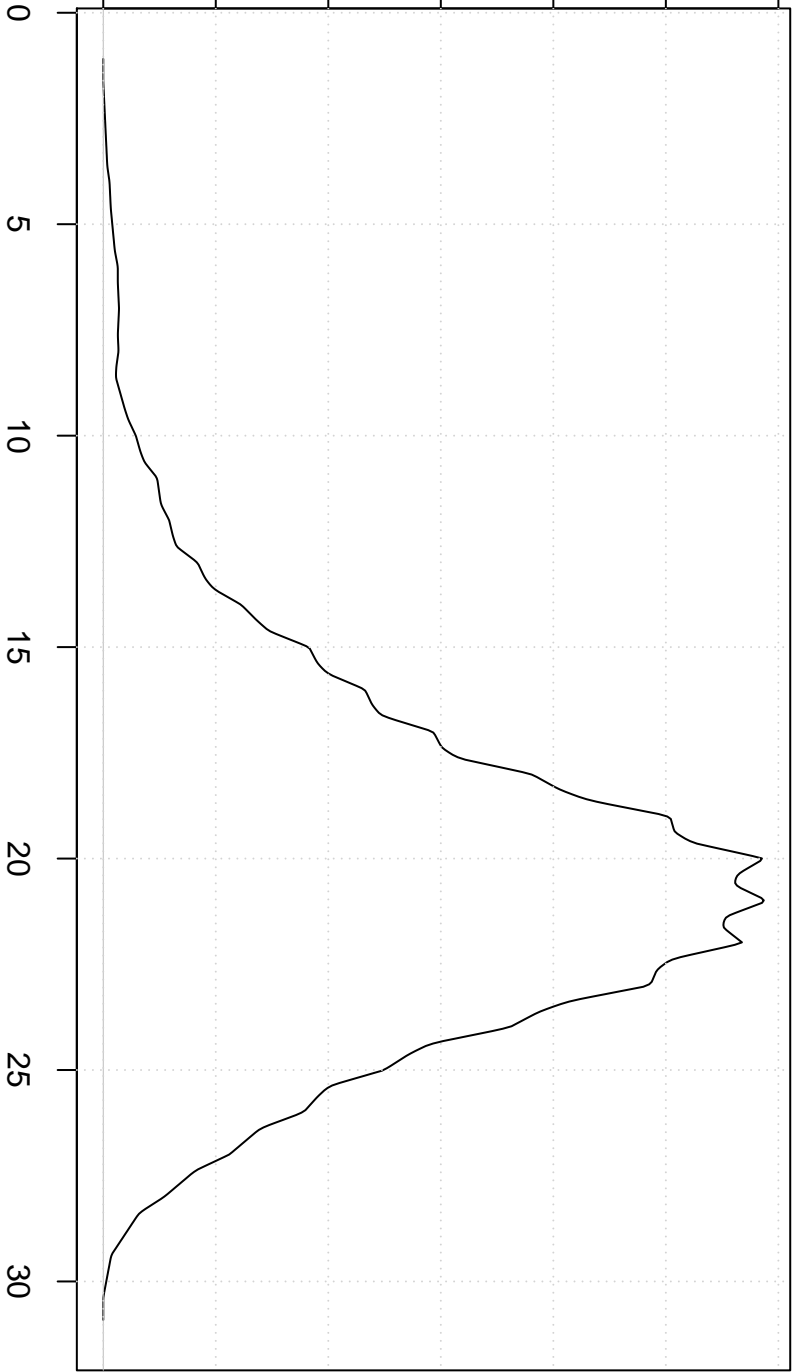

Density

0.00 0.02 0.04 0.06 0.08 0.10 0.12

Triangular Kernel

Value