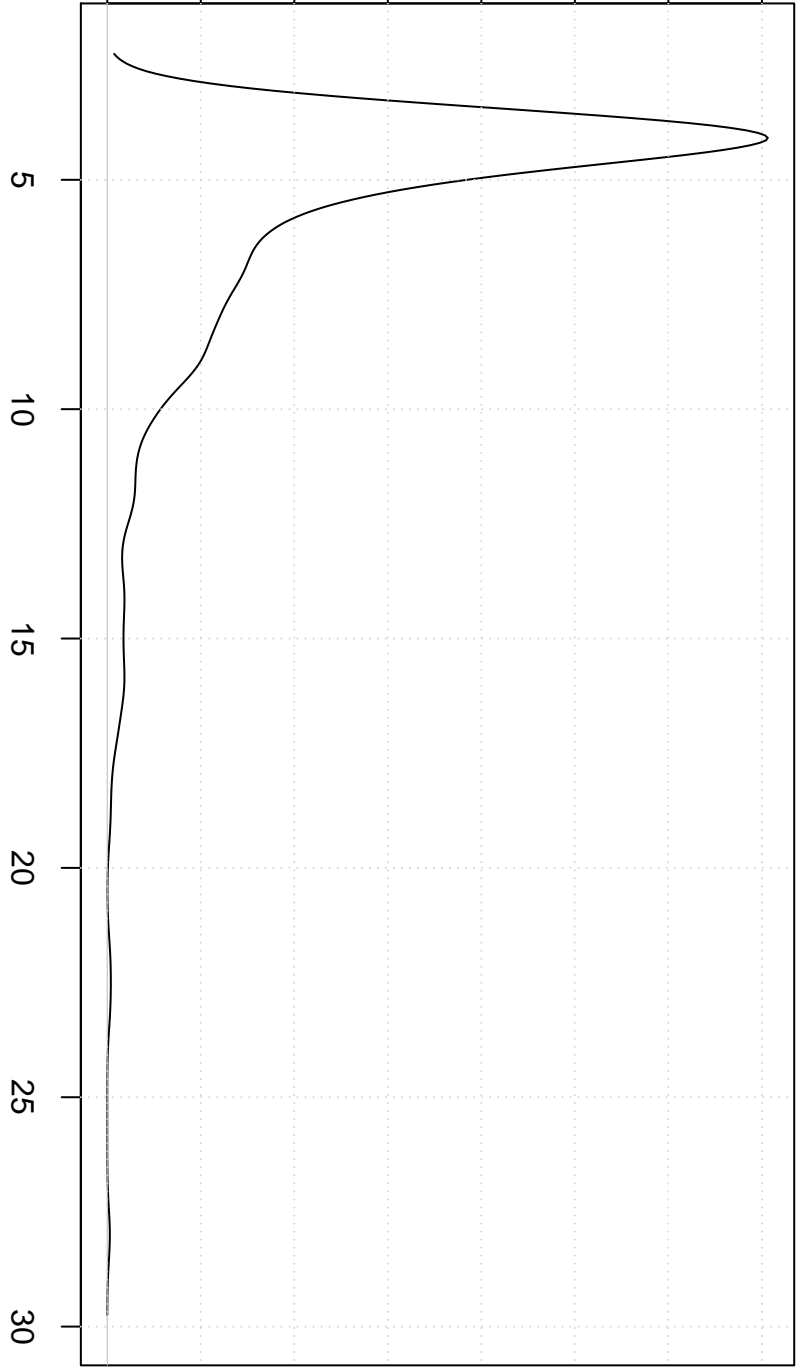

Density

0.00 0.05 0.10 0.15 0.20 0.25 0.30 0.35

Gaussian Kernel