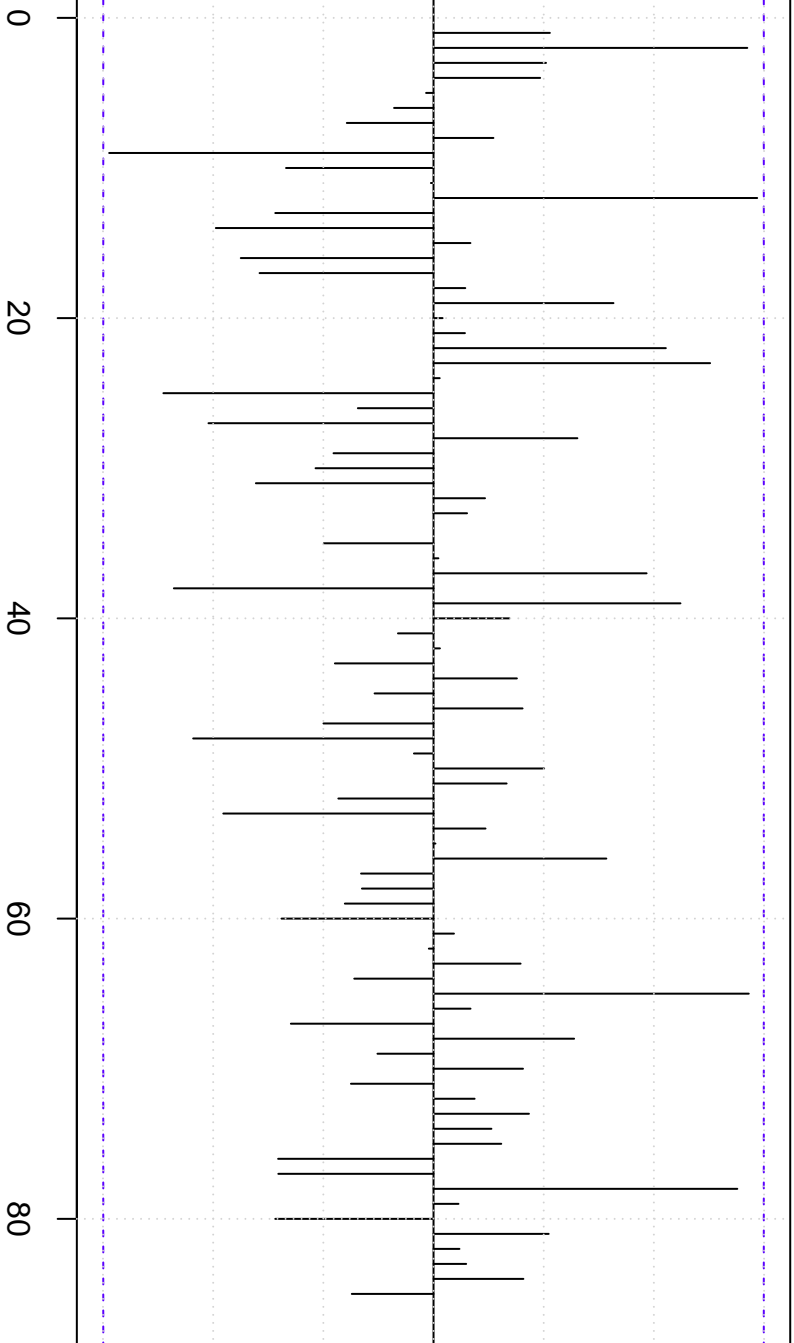

Partial ACF

-0.15 -0.10 -0.05 0.00 0.05 0.10 0.15

Residual Partial Autocorrelation Function

Lag