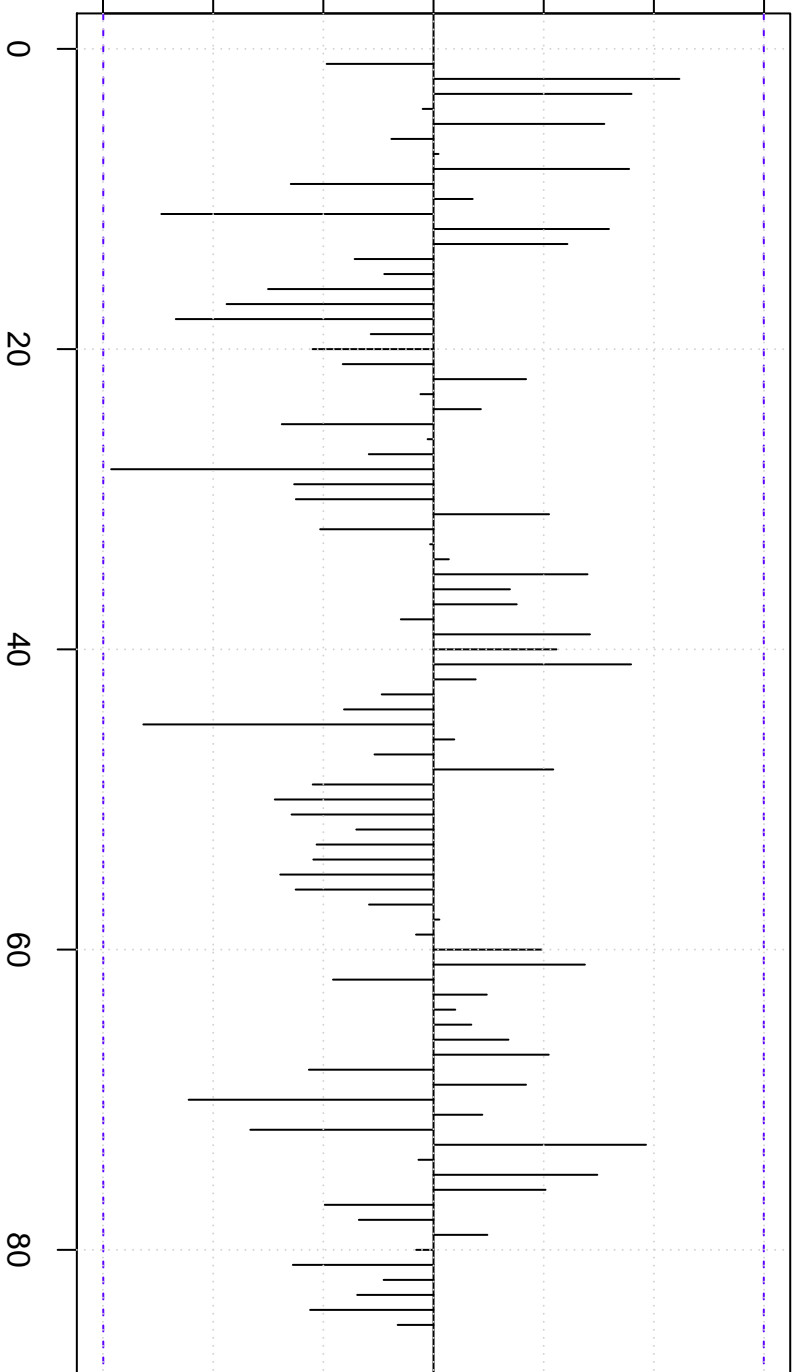

Partial ACF

-0.15 -0.10 -0.05 0.00 0.05 0.10 0.15

Lag

Residual Partial Autocorrelation Function