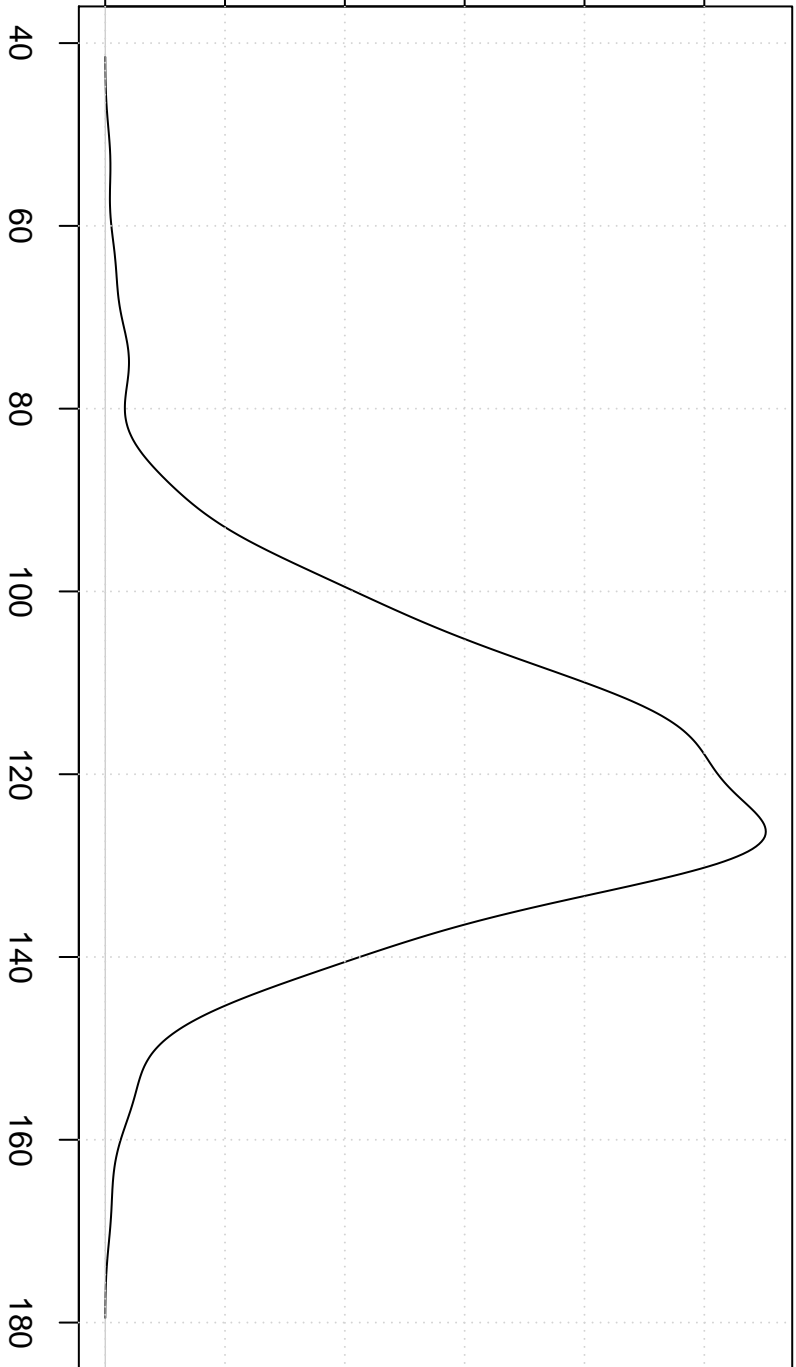

Density

0.000 0.005 0.010 0.015 0.020 0.025

Gaussian Kernel