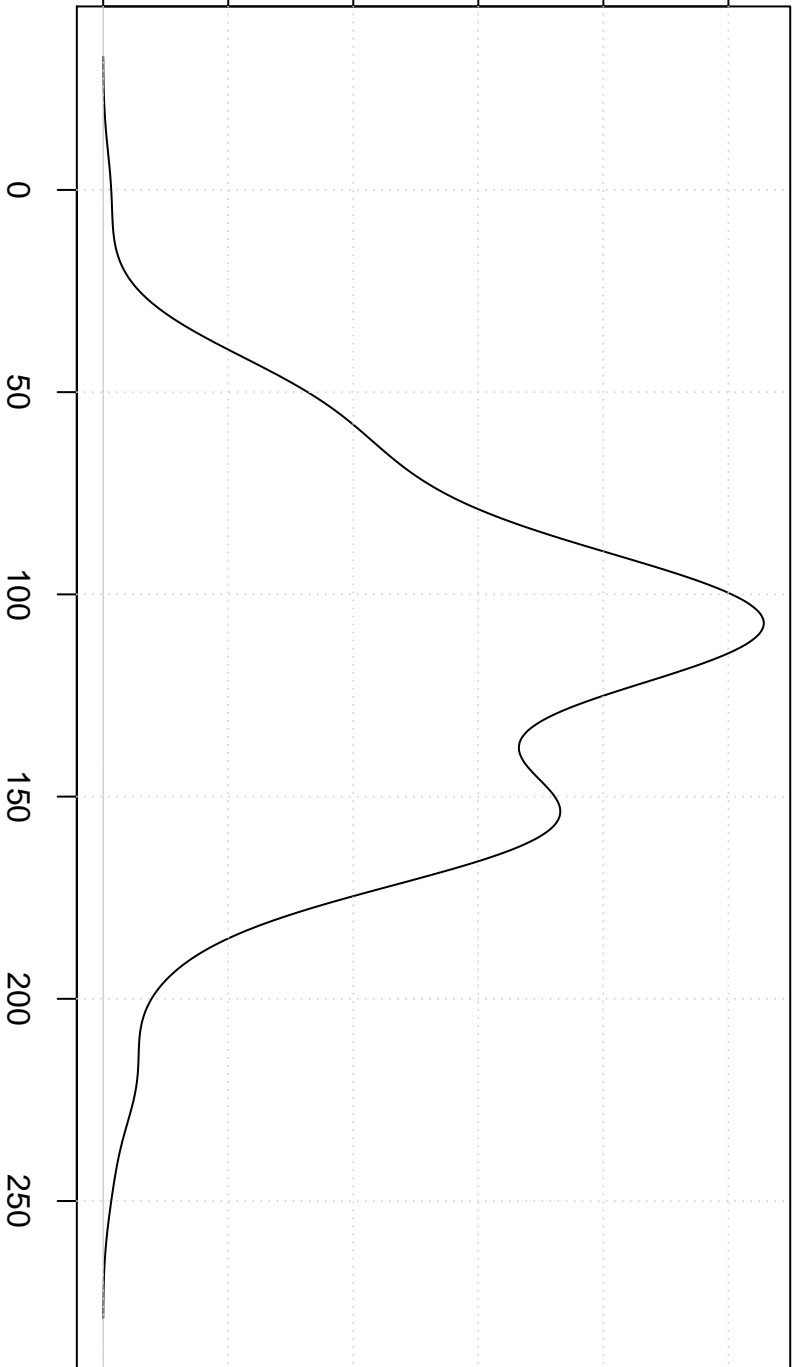

Density

0.000 0.002 0.004 0.006 0.008 0.010

Gaussian Kernel

Value