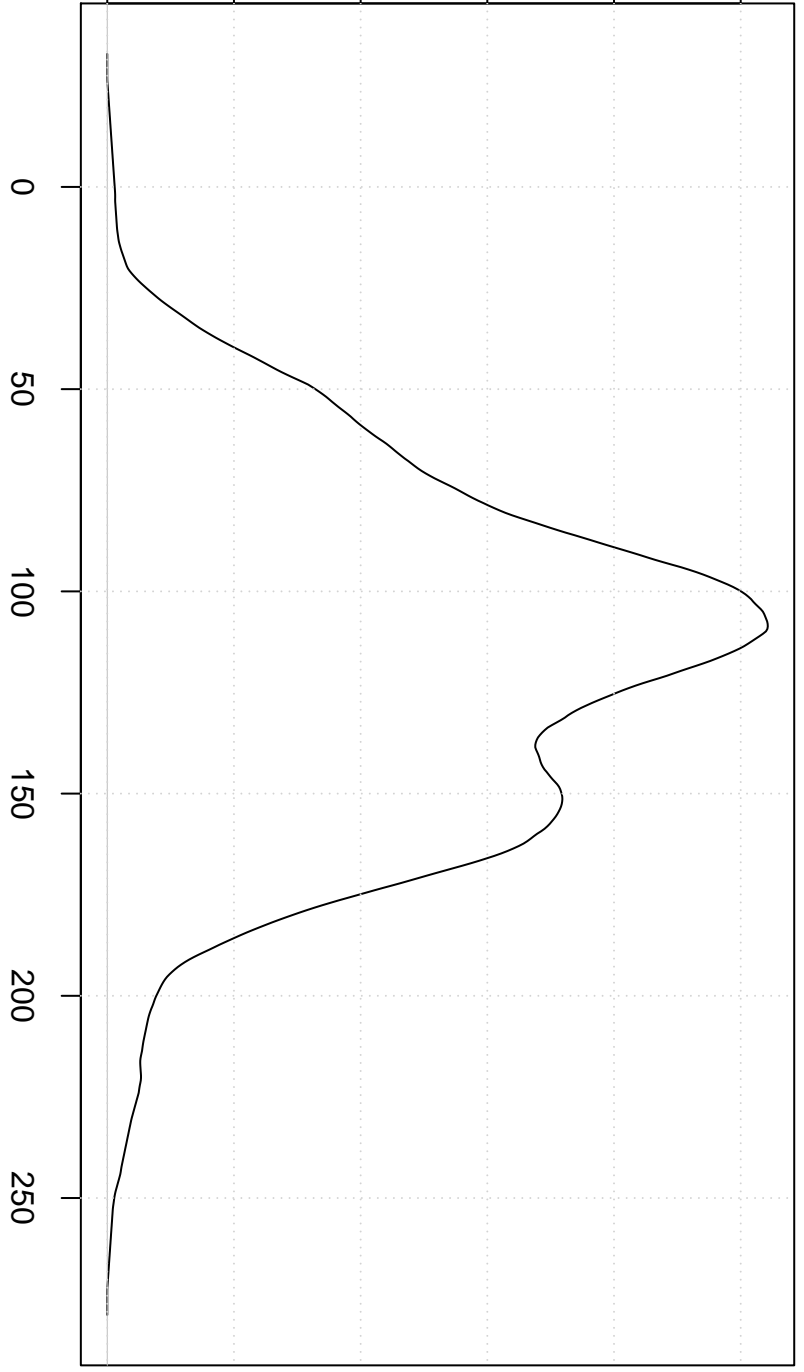

Density

0.000 0.002 0.004 0.006 0.008 0.010

**Triangular Kernel**

Value