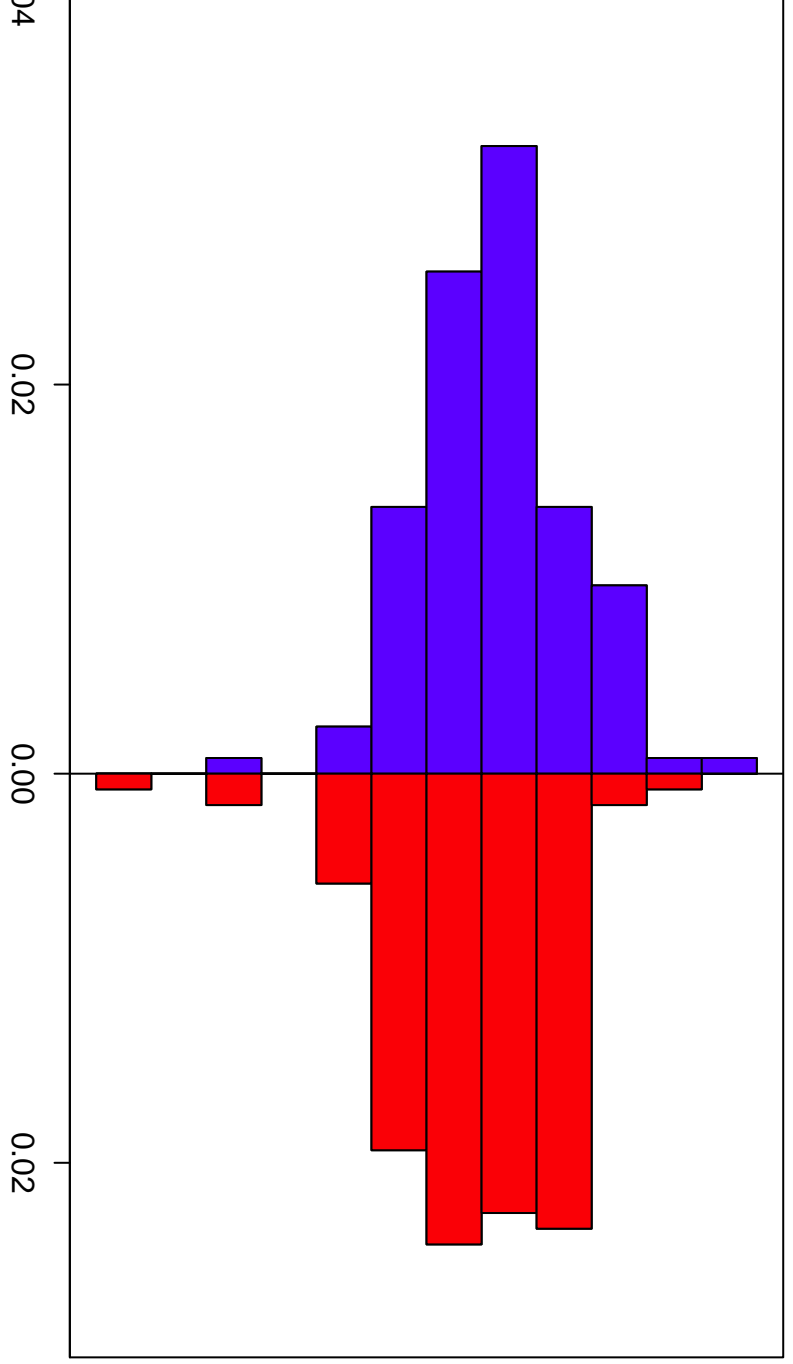

Totale motivatie

50.000000 90.000000 130.000000 170.000000

Bachelor

Back to Back Histogram

Schakel

0.02

0.00

0.02

0.04