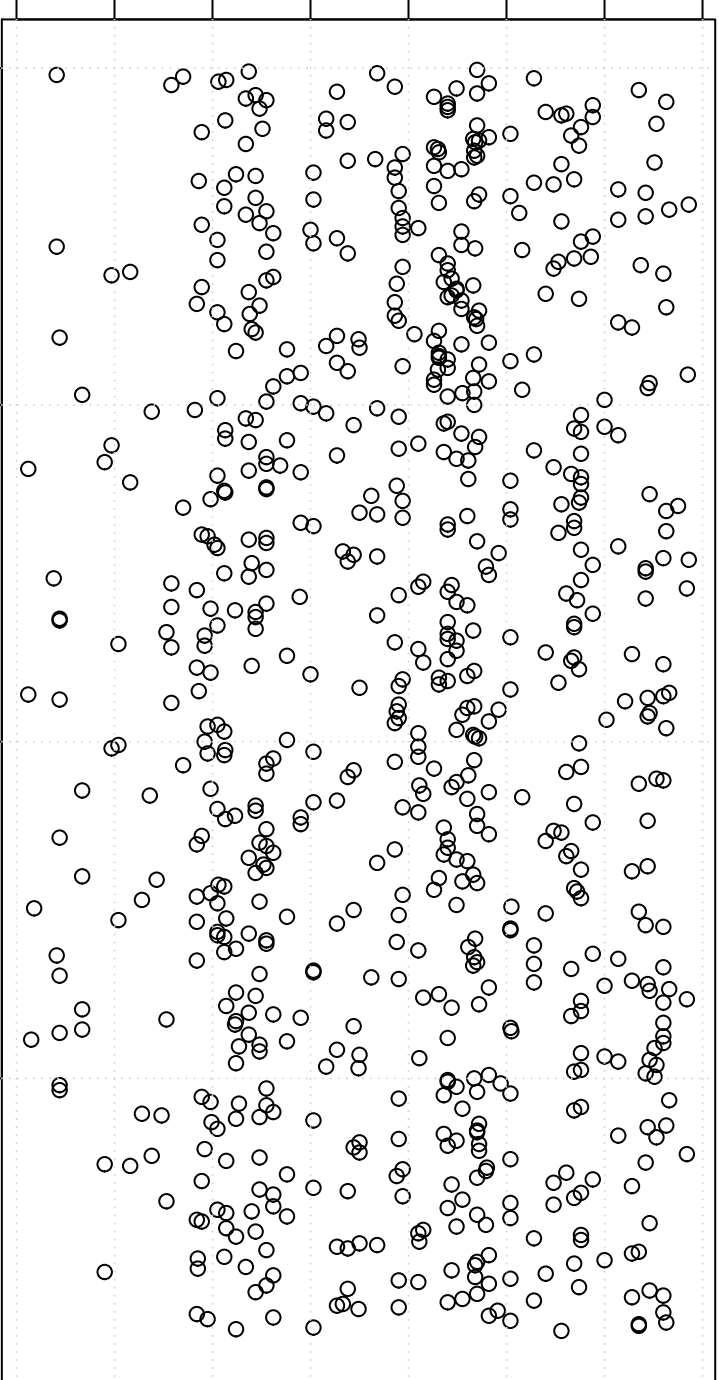

simulated values

1.40 1.45 1.50 1.55 1.60 1.65 1.70 1.75

0

200

400

600

Index

Simulation of Median