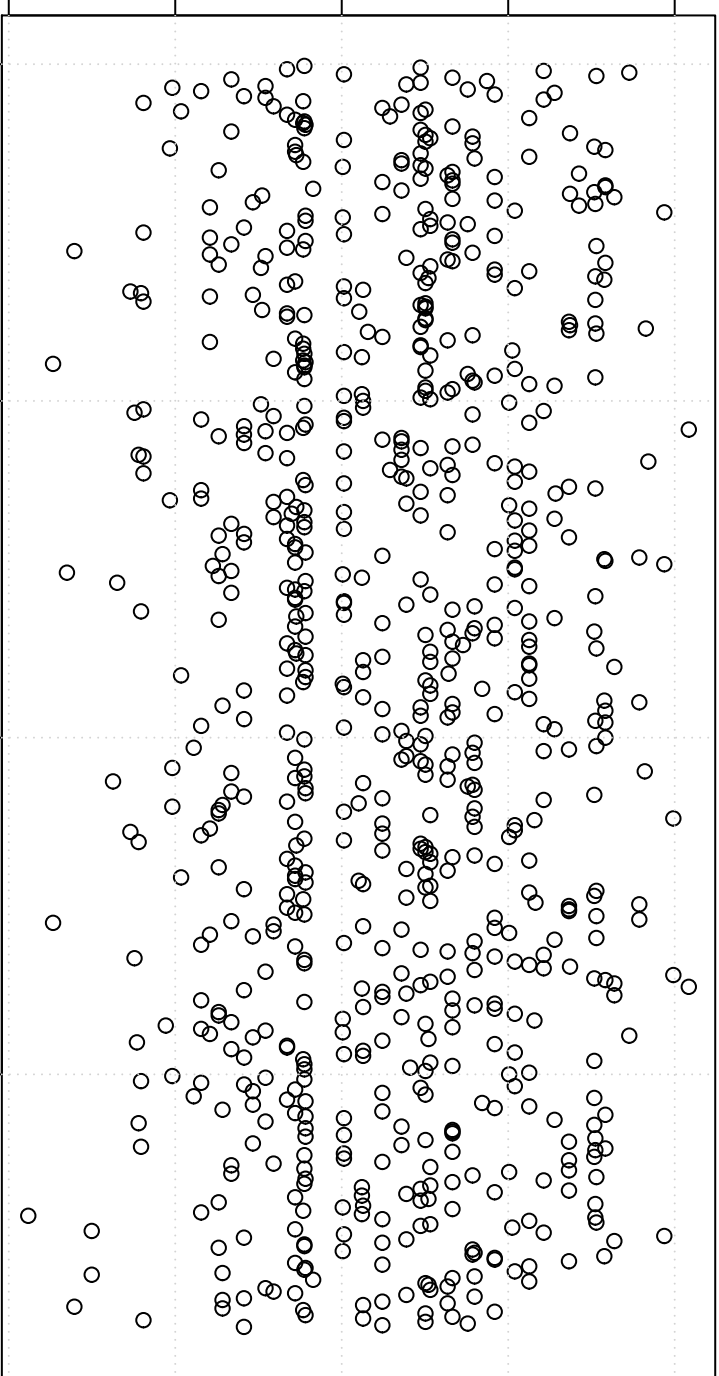

simulated values

34000 36000 38000 40000 42000

0

200

400

600

Index

Simulation of Median