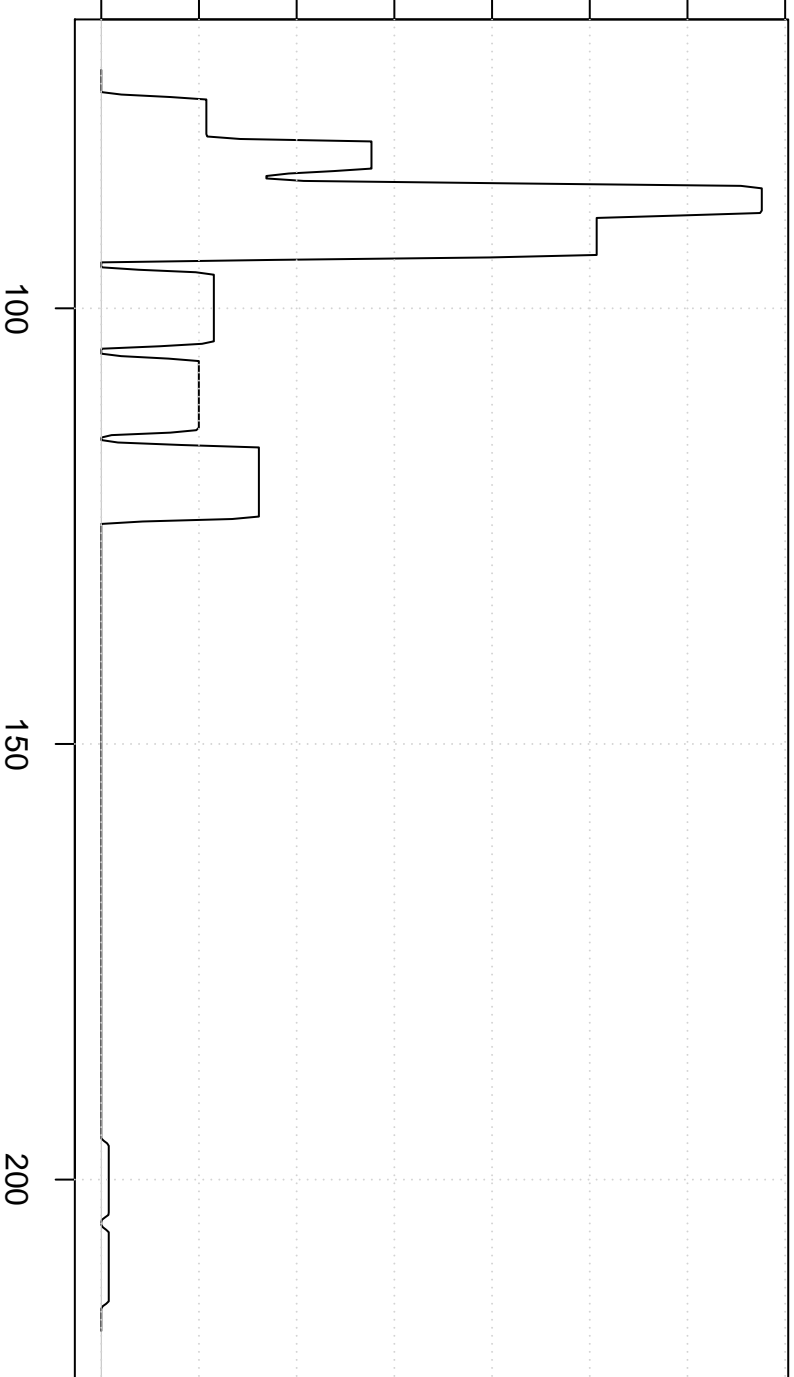

Density

0.00 0.01 0.02 0.03 0.04 0.05 0.06 0.07

Rectangular Kernel

Gemiddelde uitgave