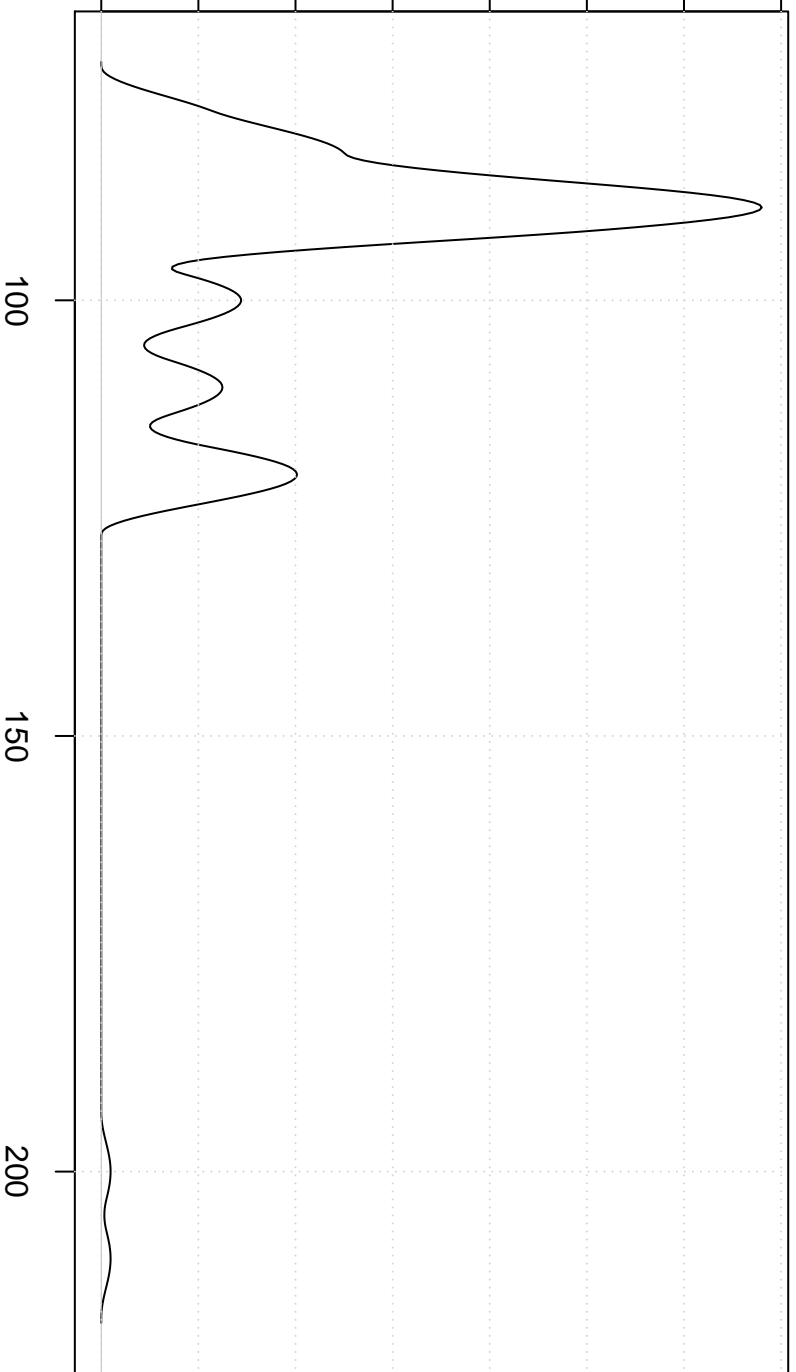

Density

0.00 0.01 0.02 0.03 0.04 0.05 0.06 0.07

Cosine Kernel

Gemiddelde uitgave