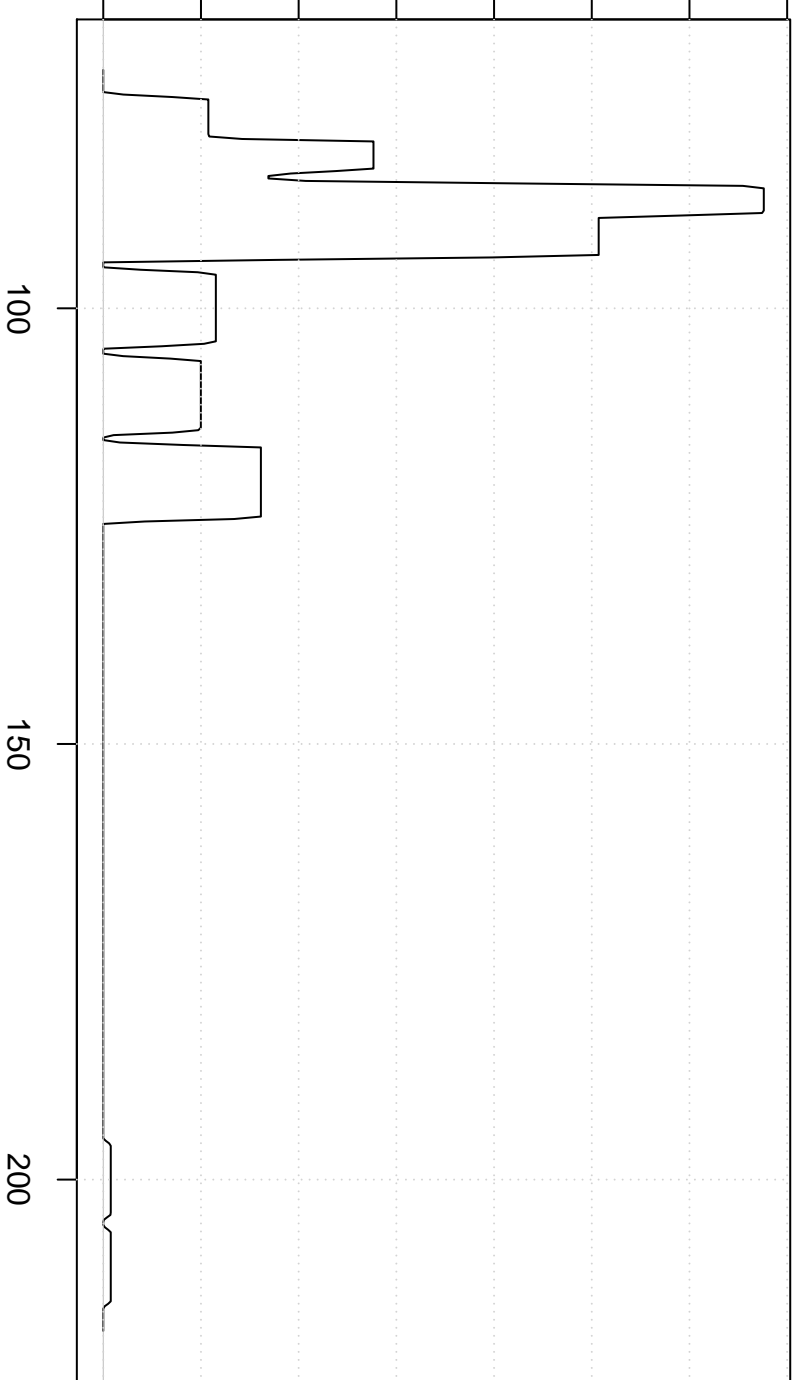

Dichtheid

0.00 0.01 0.02 0.03 0.04 0.05 0.06 0.07

Rectangular Kernel

Uitgaven in EUR