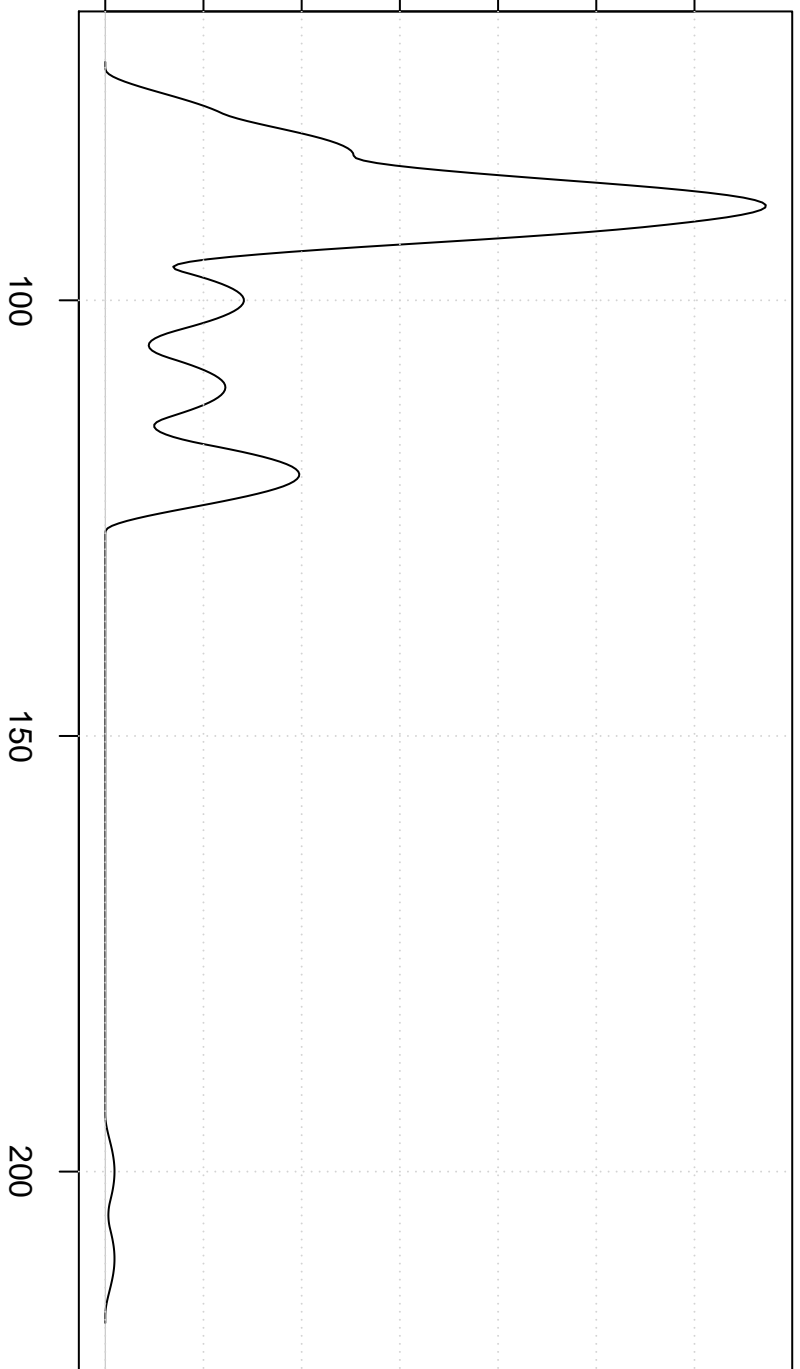

Density (Gemiddelde uitgave supermarkten)

0.00 0.01 0.02 0.03 0.04 0.05 0.06

Biweight Kernel

Value (Gemiddelde uitgaven in EUR)