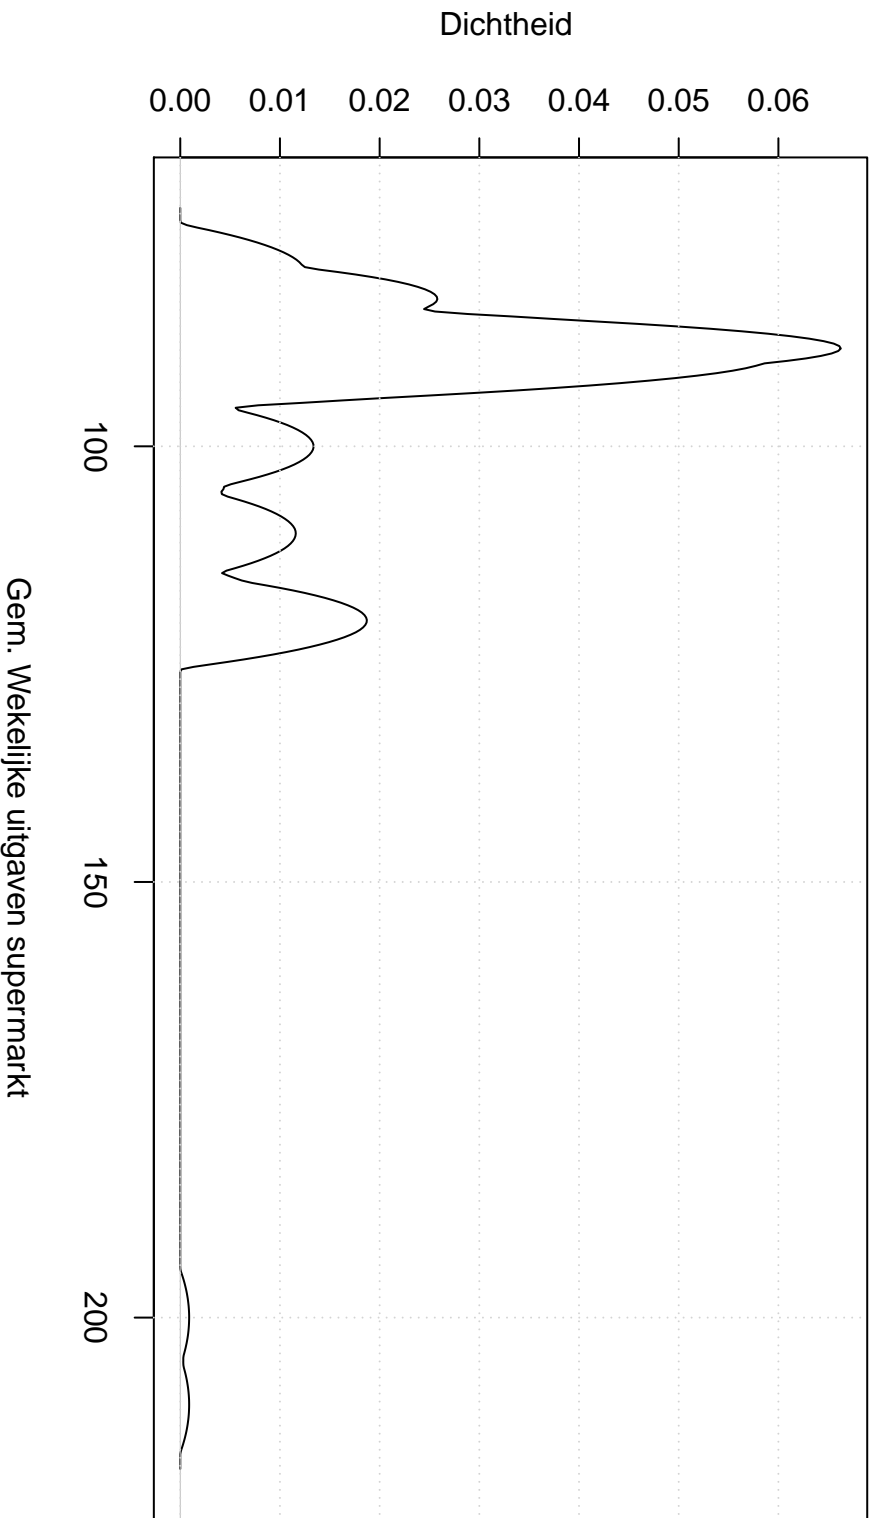

Epanechnikov Kernel

Dichtheid

0.00 0.01 0.02 0.03 0.04 0.05 0.06

100

150

200

Gem. Wekelijke uitgaven supermarkt