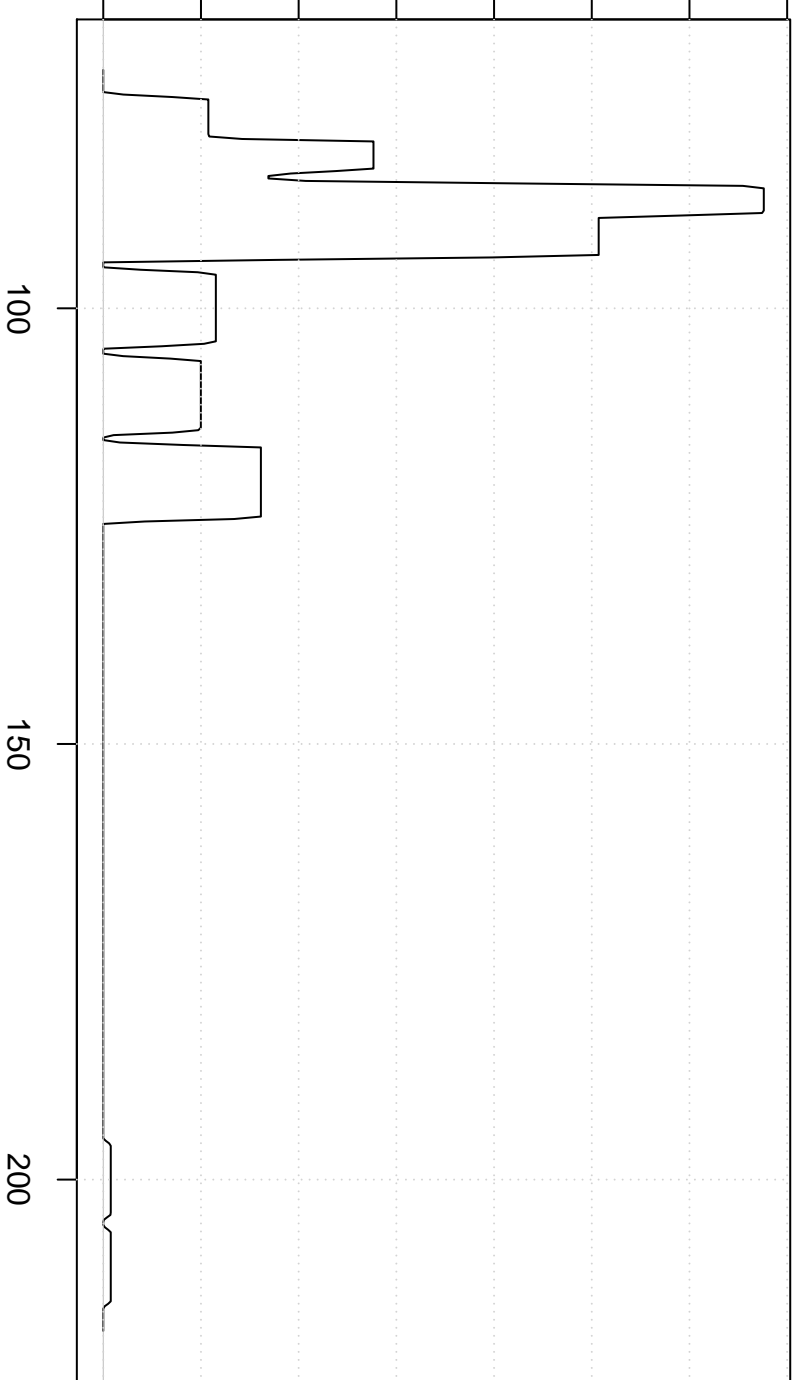

Respondenten

0.00 0.01 0.02 0.03 0.04 0.05 0.06 0.07

Rectangular Kernel

uitgaven in euro