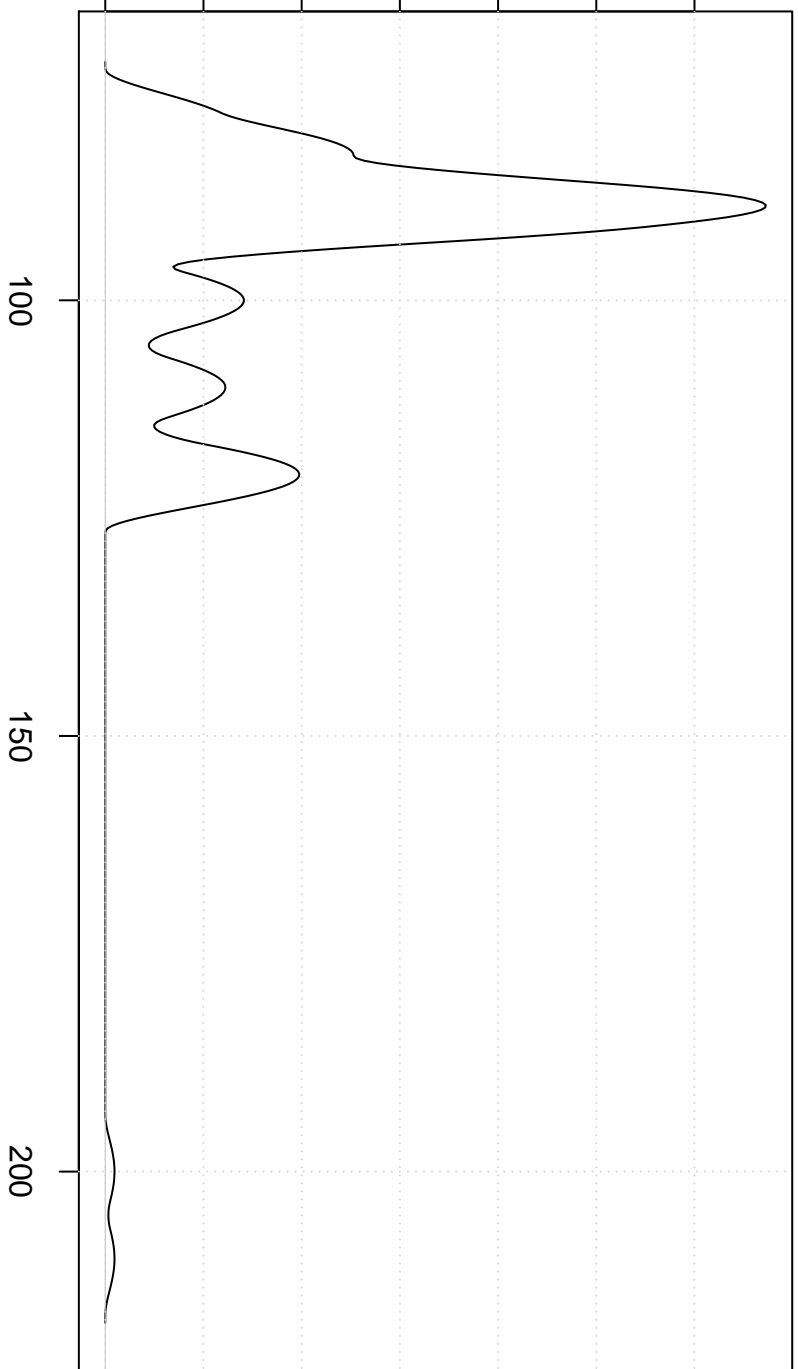

Respondenten

0.00 0.01 0.02 0.03 0.04 0.05 0.06

Biweight Kernel

uitgaven in euro