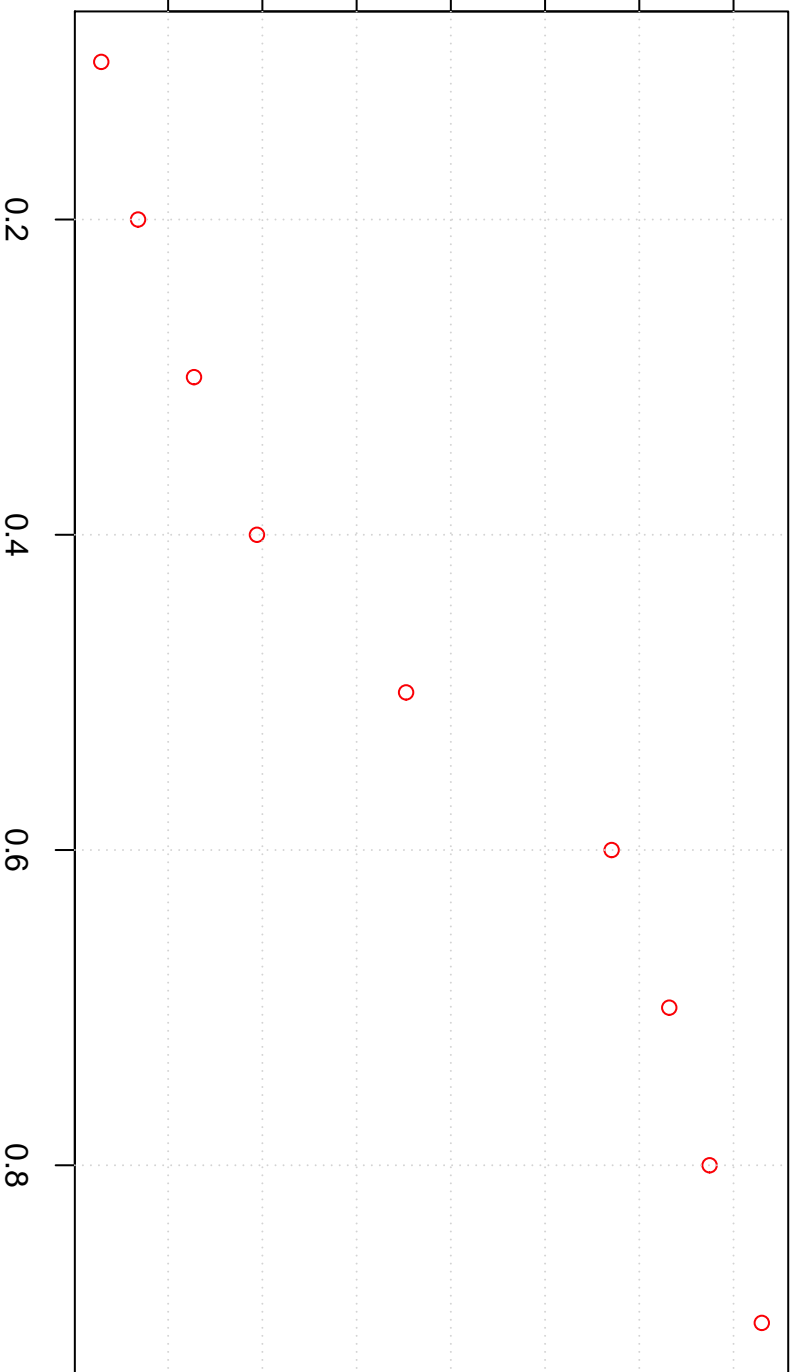

Gemiddelde consumptieprij (EURO)

7.0 7.2 7.4 7.6 7.8 8.0 8.2

DECIELEN

**Harrell-Davis DECIELEN**