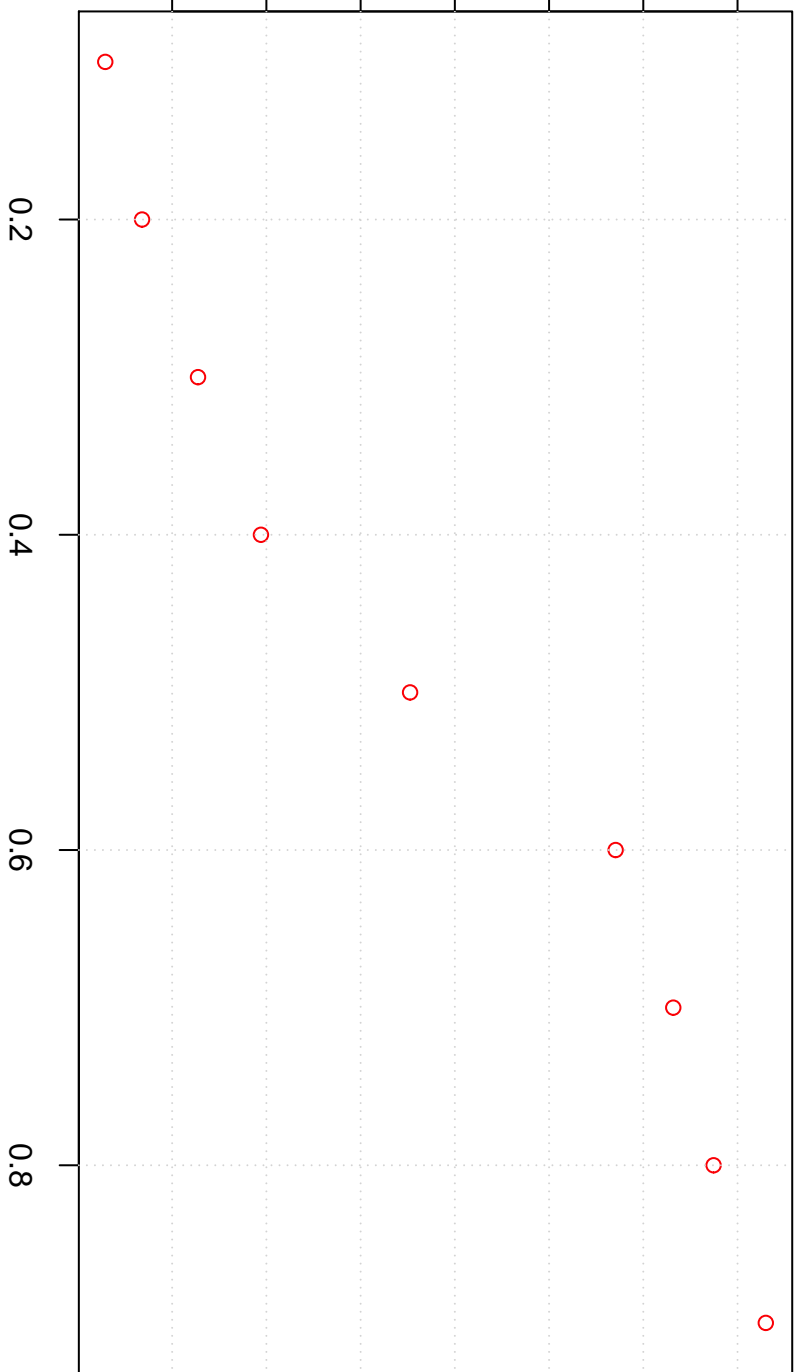

Gem. consumptieprijis bioscoop (euro)

7.0 7.2 7.4 7.6 7.8 8.0 8.2

Kwantielen

Harrell-Davis Quantiles