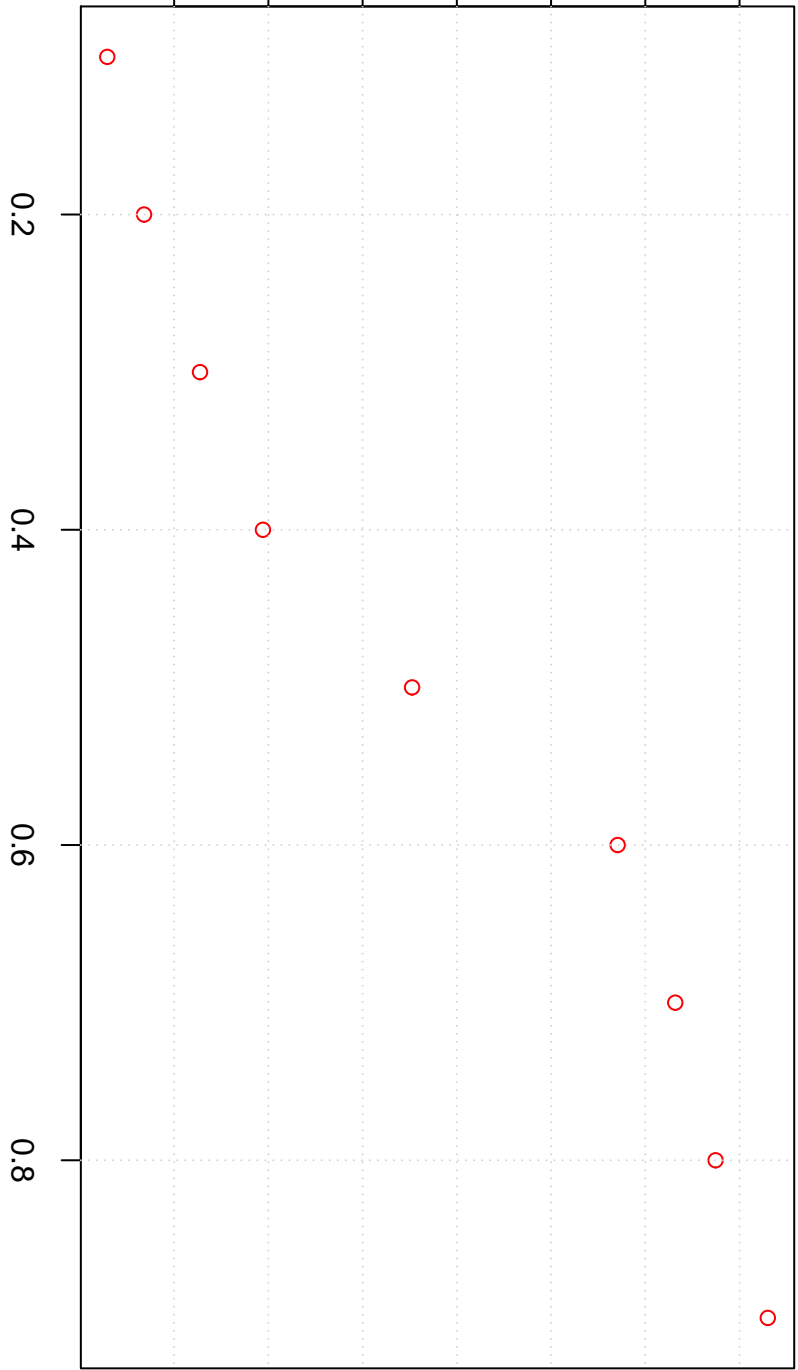

gemiddelde bioscoopprijs

7.0 7.2 7.4 7.6 7.8 8.0 8.2

datum

**Harrell-Davis Quantiles**