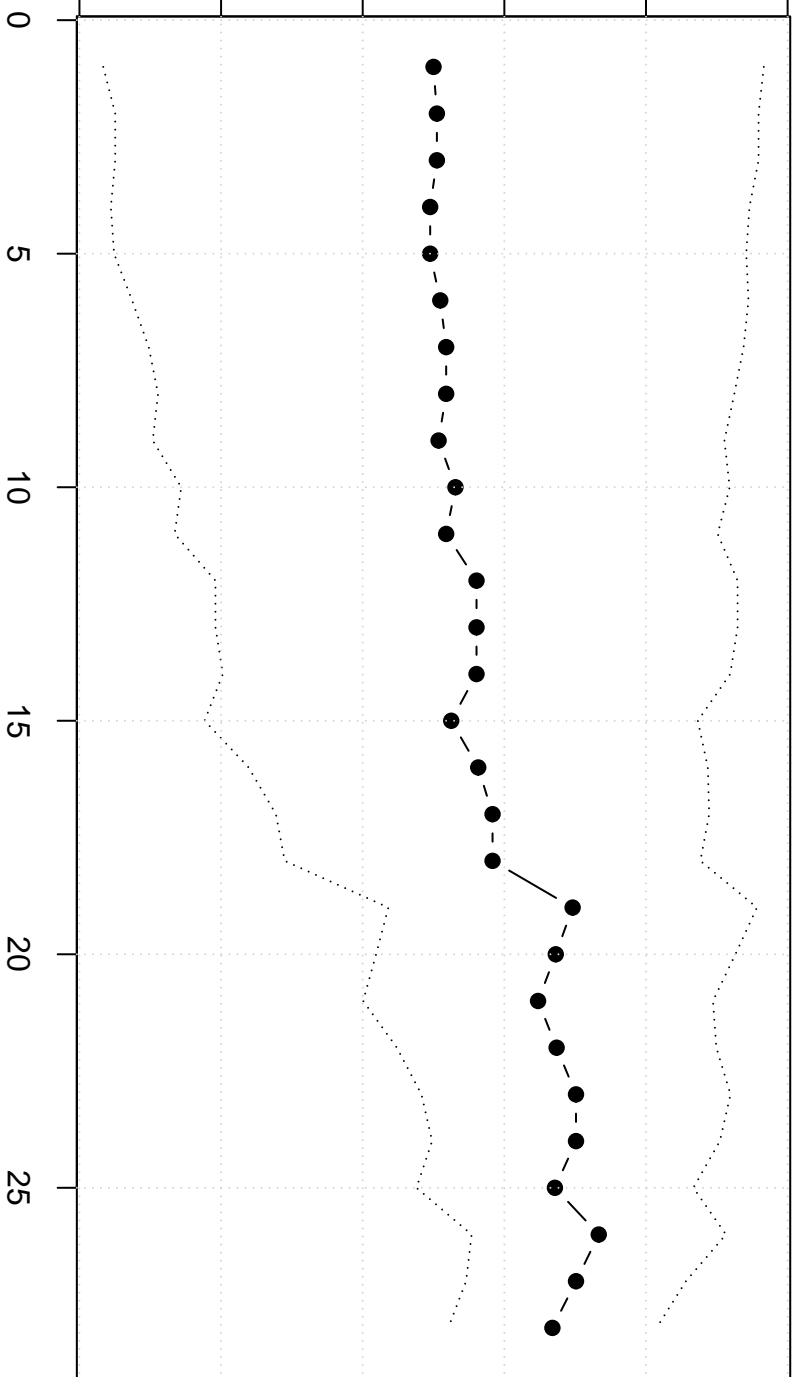

Winsorized Mean(j/n)

432 434 436 438 440 442

Werloosheidscijfer vanaf 25 jaar