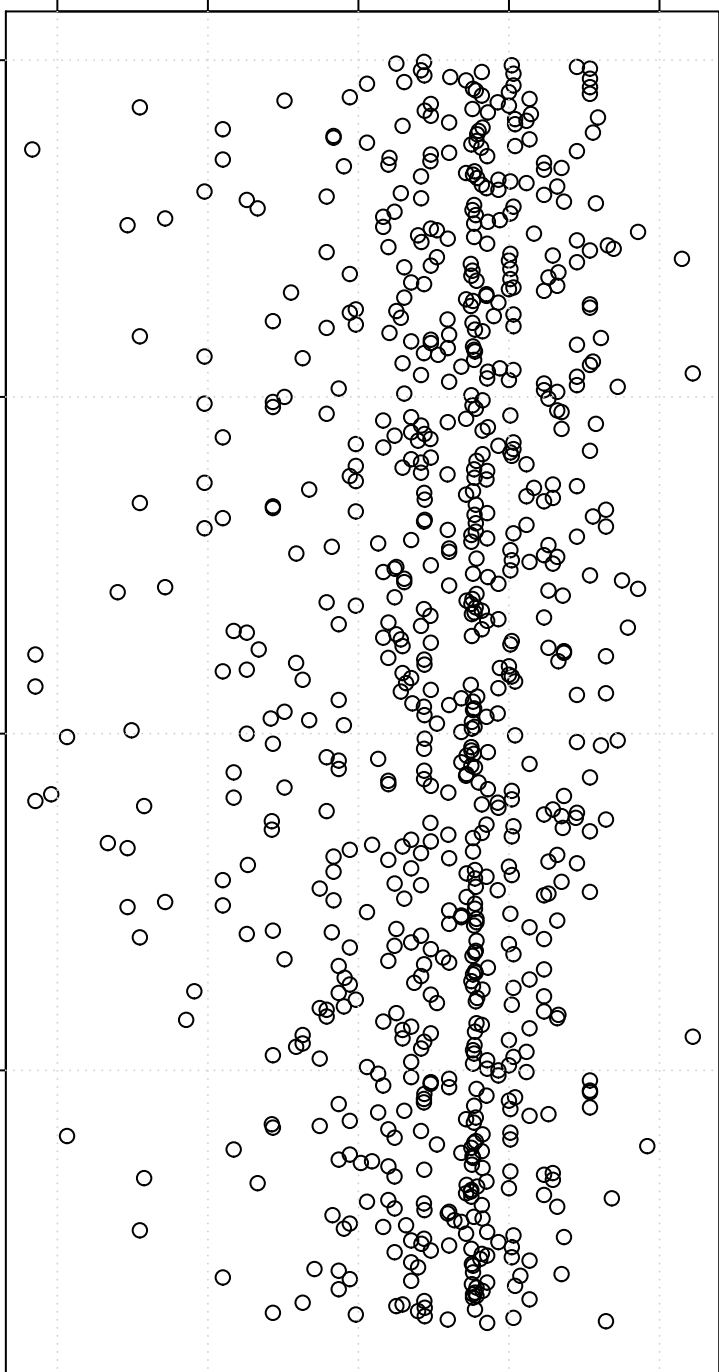

simulated values

250000 260000 270000 280000 290000

0

200

400

600

Index

**Simulation of Median**