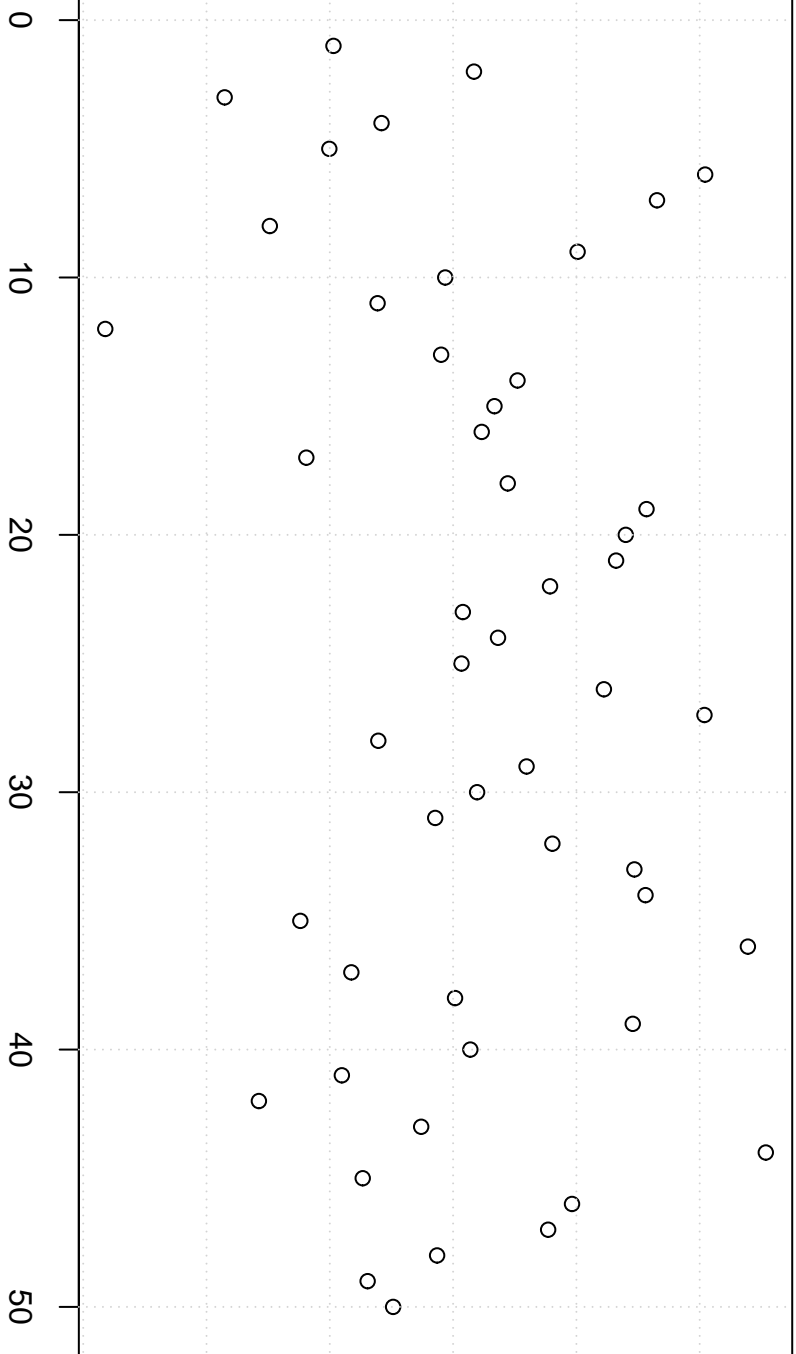

simulated values

28000 29000 30000 31000 32000 33000

Simulation of Mean

Index