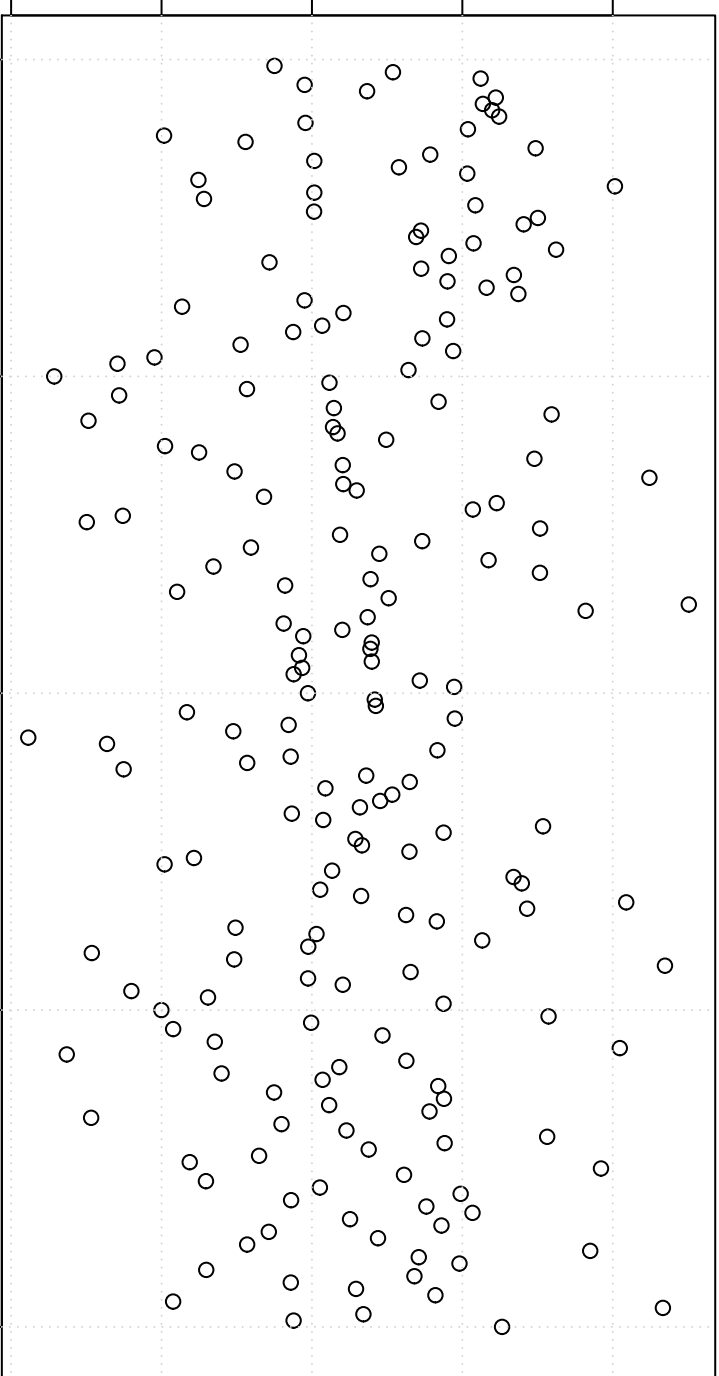

simulated values

202.5 203.0 203.5 204.0 204.5

0

50

100

150

200

Index

Simulation of Mean