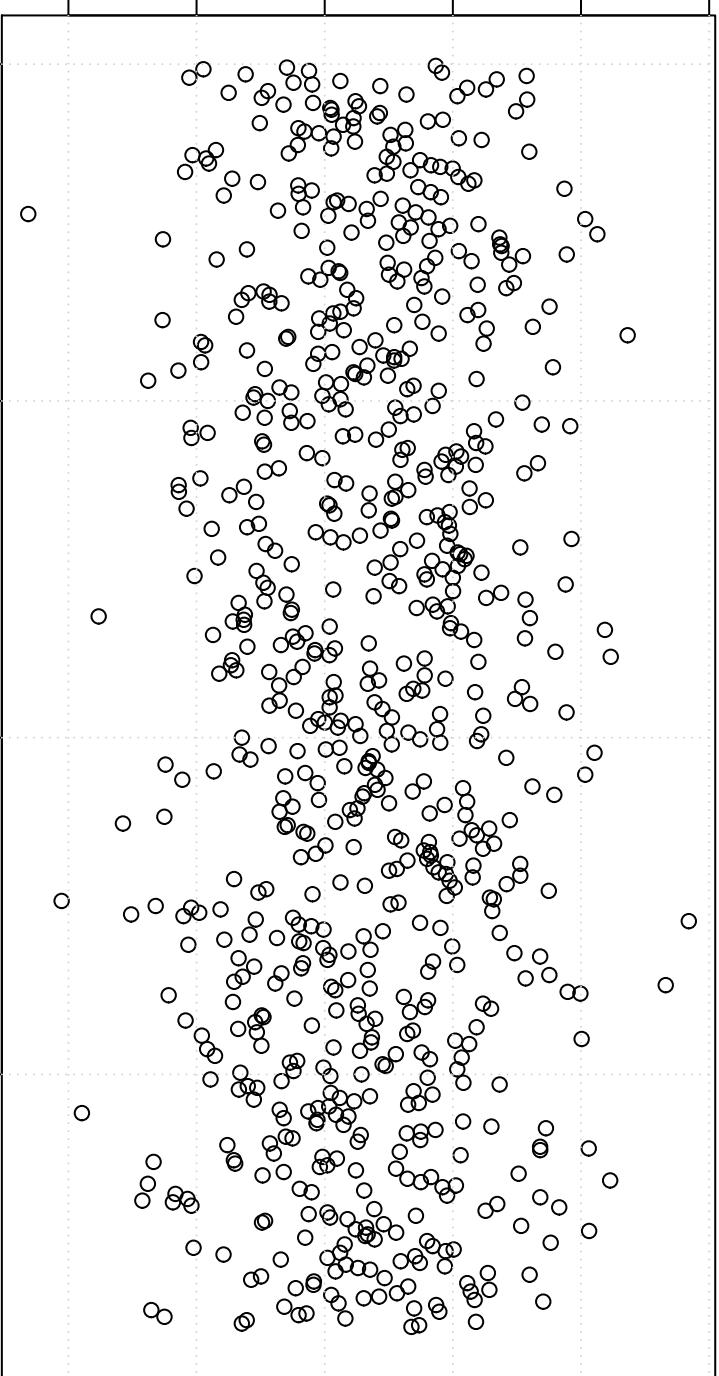

simulated values

202.5 203.0 203.5 204.0 204.5 205.0

0

200

400

600

Index

**Simulation of Mean**