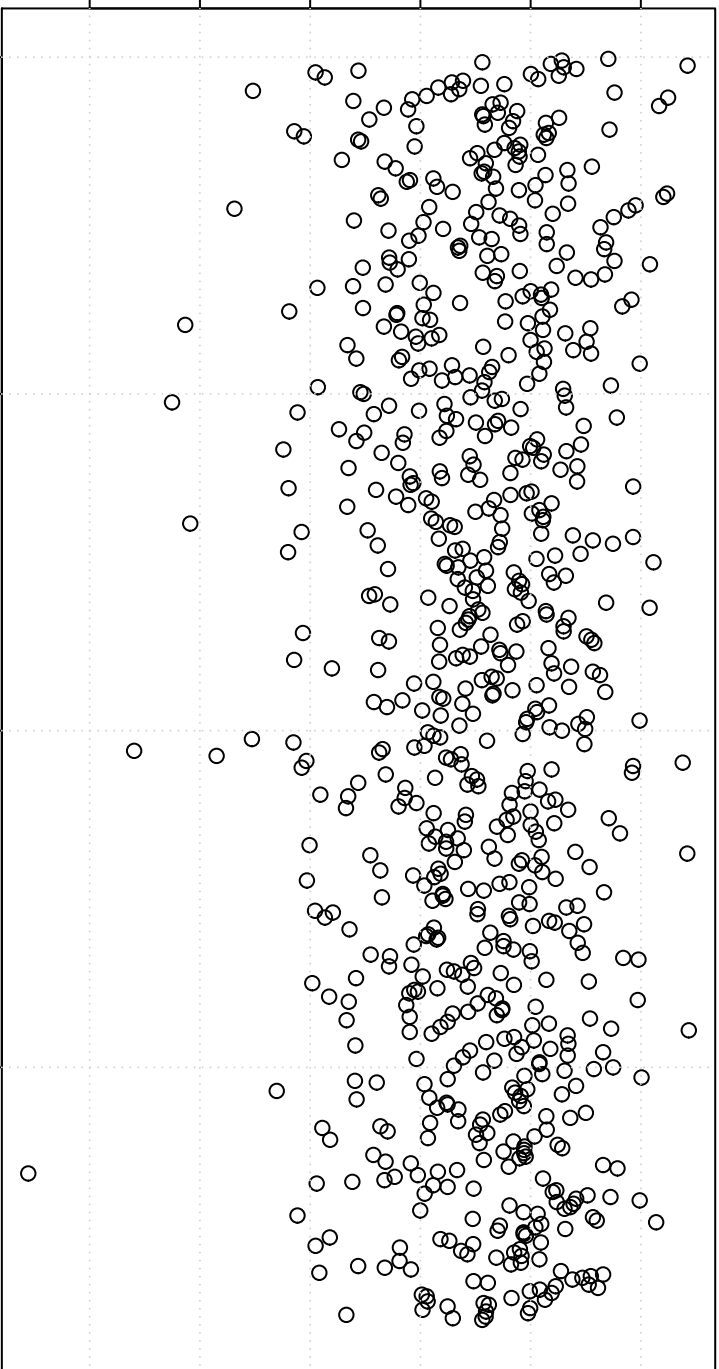

simulated values

480000

520000

560000

0

200

400

600

Index

**Simulation of Mean**