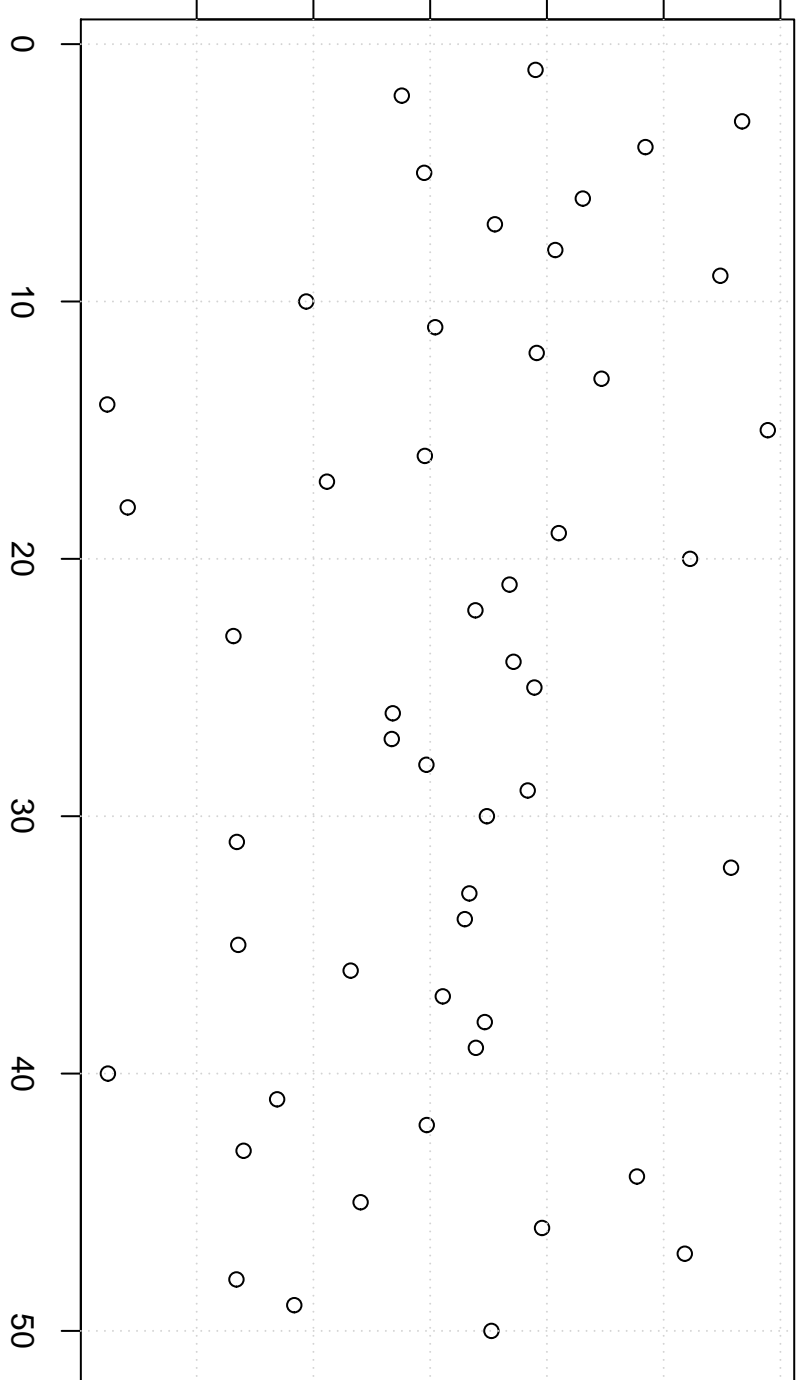

simulated values

14800 14900 15000 15100 15200 15300

Simulation of Mean

Index