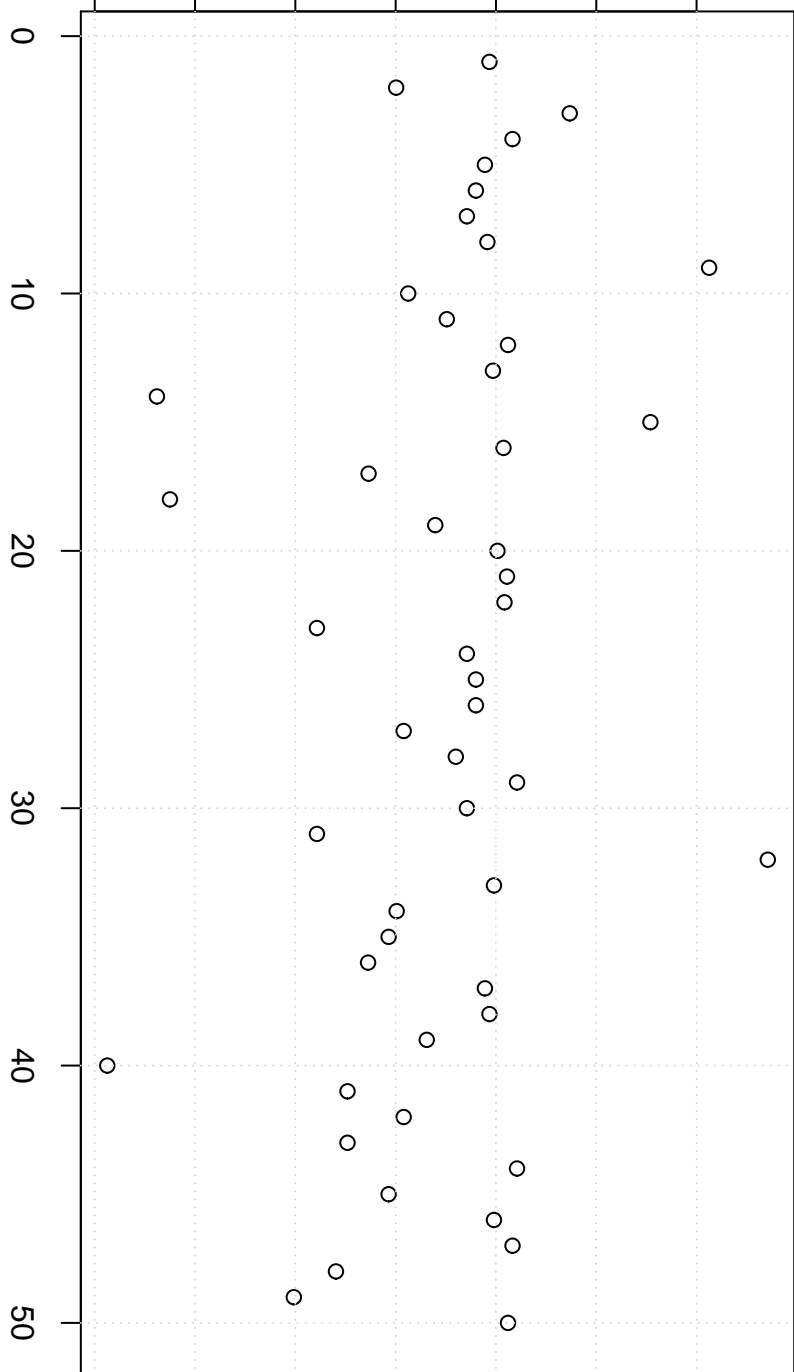

simulated values

14700 14900 15100 15300

Index

Simulation of Median