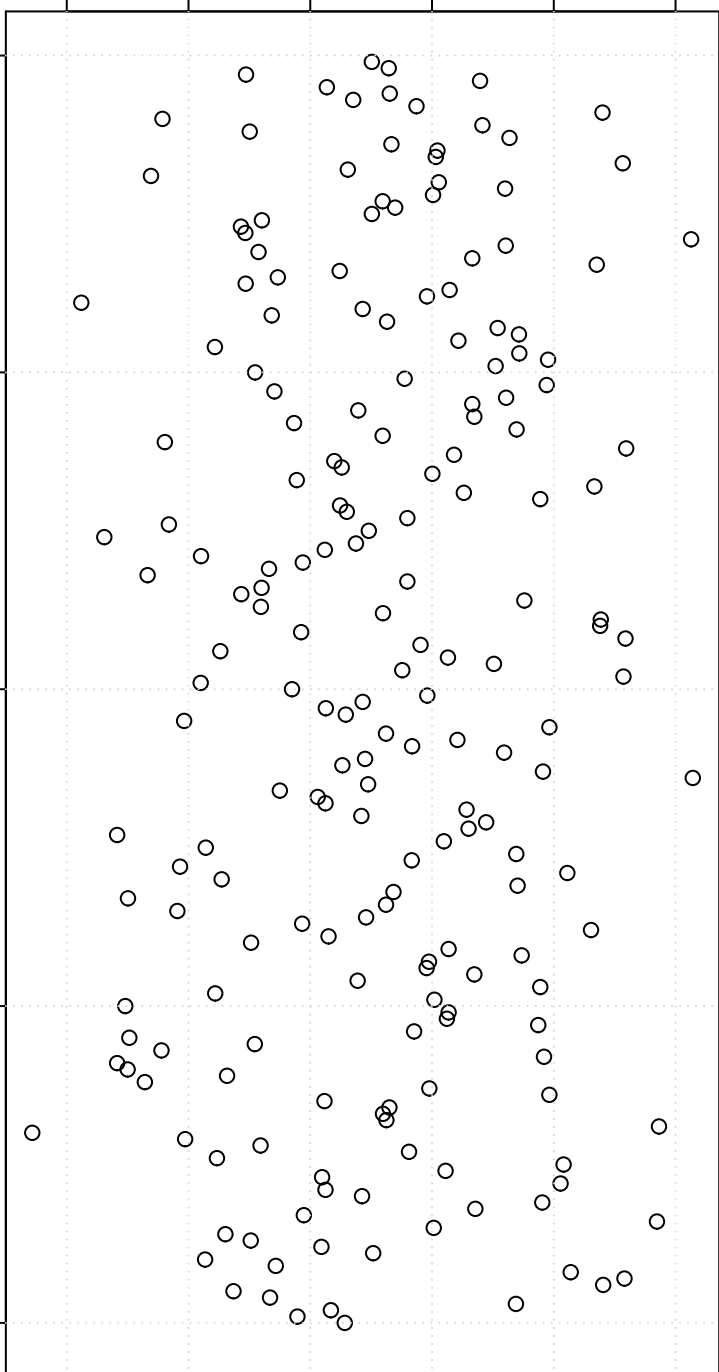

simulated values

44.40 44.45 44.50 44.55 44.60 44.65

0

50

100

150

200

Index

Simulation of Mean