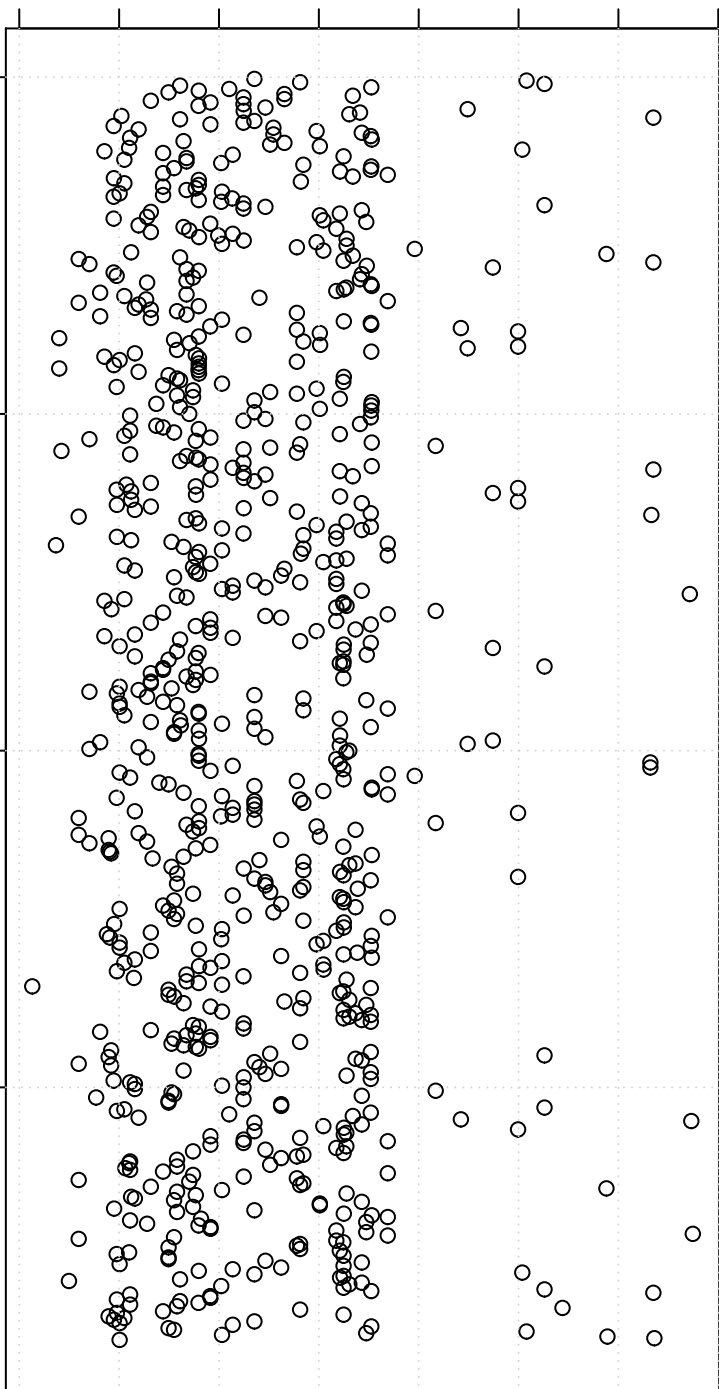

simulated values

1.30 1.32 1.34 1.36 1.38 1.40 1.42 1.44

0

200

400

600

Index

**Simulation of Median**