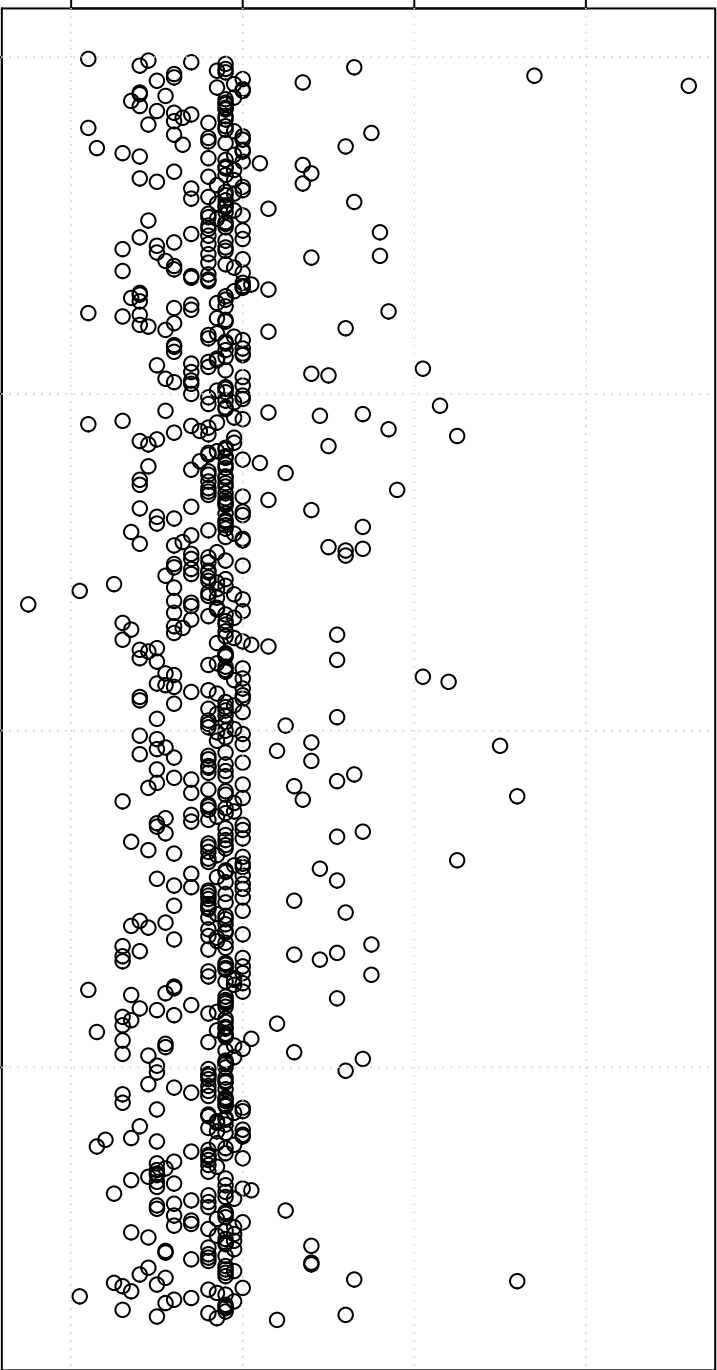

simulated values

44.4 44.5 44.6 44.7

0

200

400

600

Index

**Simulation of Median**