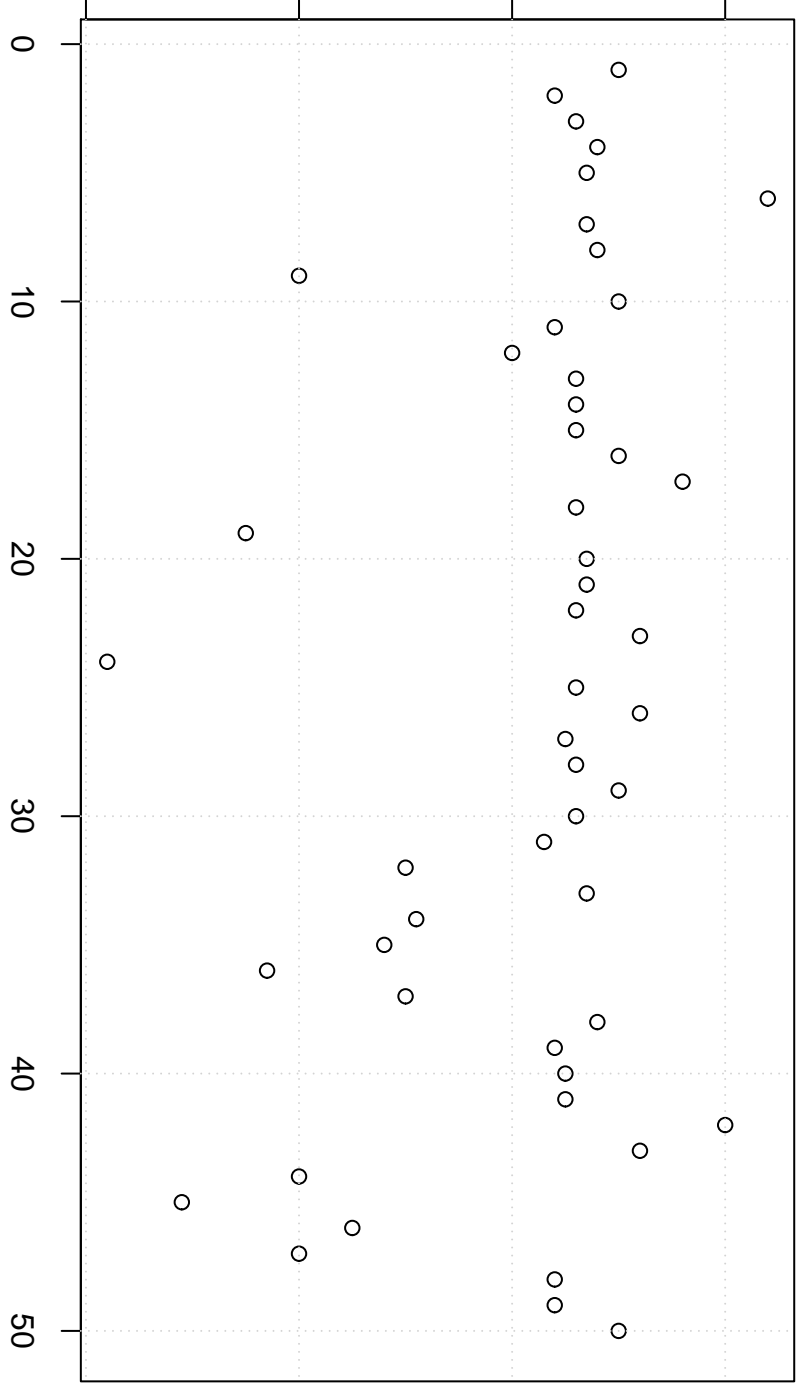

simulated values

1150 1200 1250 1300

**Simulation of Median**

Index