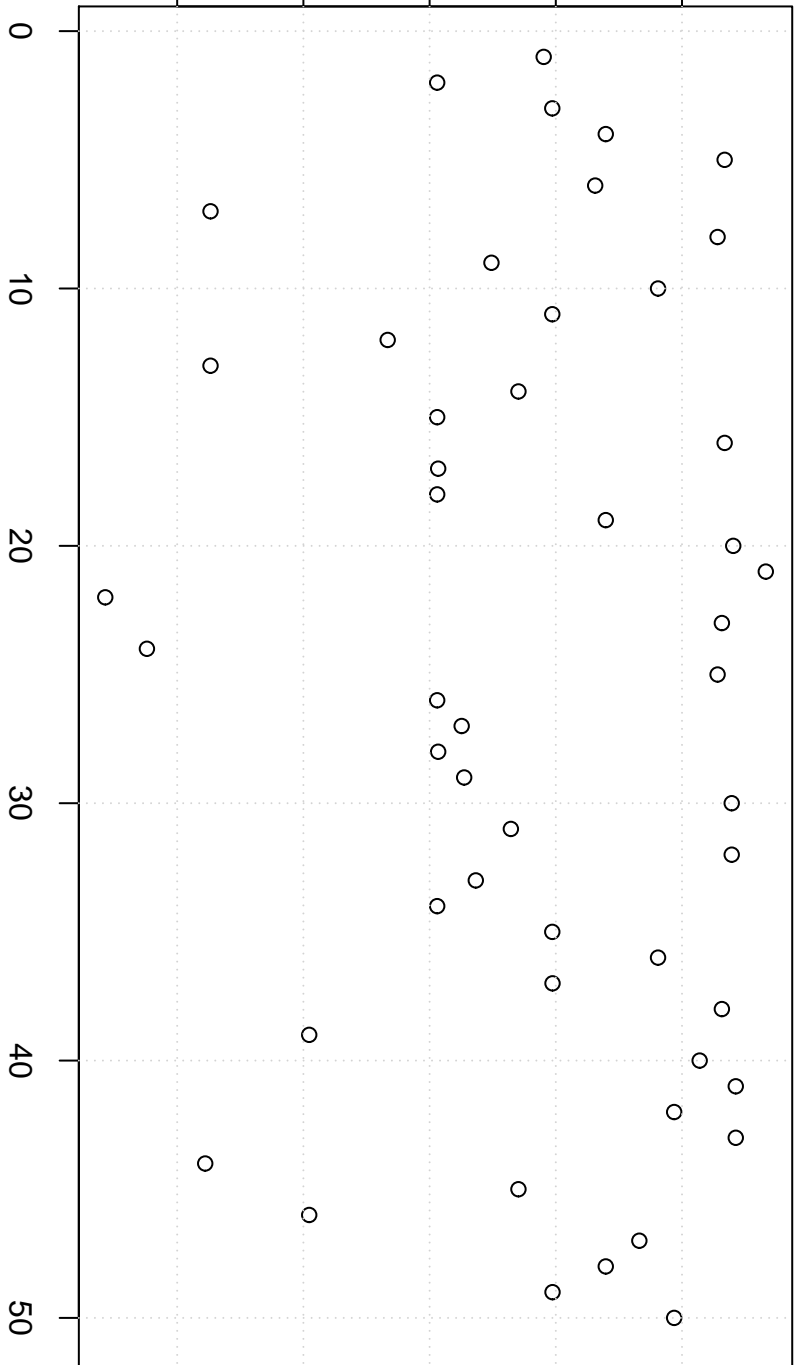

simulated values

220000

230000

240000

**Simulation of Median**