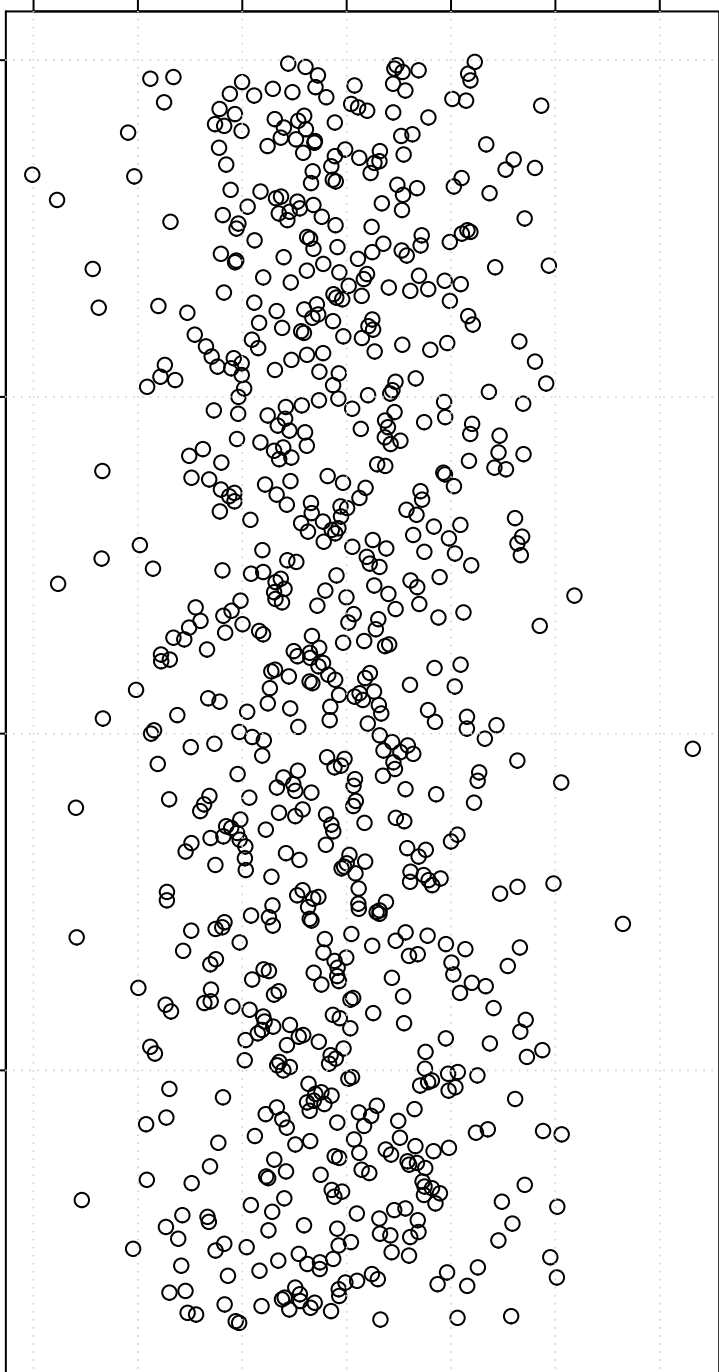

simulated values

220000 230000 240000 250000

0

200

400

600

Index

Simulation of Mean